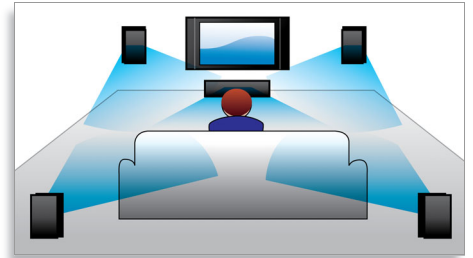

Garsiakalbiai

- Garsiakalbių tipai: 1 x centrinė kolonėlė, 4 x satelitinės kolonėlės
- Centrinės kolonėlės garsiakalbiai: 1 x 3 in viso diapazono garsiakalbis
- Centrinės kolonėlės dažnių diapazonas: 150 - 20k Hz
- Centrinės kolonėlės pilnutinė varža: 3 omų
- Satelitinės kolonėlės garsiakalbiai: 1 x 3 in viso diapazono garsiakalbis
- Satelitinės kolonėlės dažnių diapazonas: 150 - 20k Hz
- Satelitinės kolonėlės pilnutinė varža: 3 omų
- Žemųjų dažnių kolonėlės tipas: Pasyvus
- Žemųjų dažnių kolonėlės garsiakalbis: 1 x 5,25 in garsiakalbis
- Žemųjų dažnių kolonėlės dažnių diapazonas: 20 - 150 Hz
- Žemųjų dažnių kolonėlės pilnutinė varža: 12 omų

Maitinimas

- Energijos sąnaudos: 55 W
- Maitinimo šaltinis: 110-240V, 50 / 60 Hz
- Elektros energijos suvartojimas veikiant budėjimo režimu: < 0,9 W

Garsas

- Vienodintuvo nustatymai: Veikimas, Klasikinis, Koncertas, Drama, Džiazas, Rokas, Sportas
- Dažninė charakteristika: 20 - 20k Hz
- Signalo ir triukšmo santykis: > 65 dB
- Garsumo gerinimas: Nakties režimas
- Garso sistema: „Dolby Digital“ 5.1, Stereo
- Bendras galingumas RMS @ 30% THD: 300 W

Derintuvas / imtuvas / siųstuvas

- Imtuvo diapazonas: FM
- Iš anksto nustatytų kanalų skaičius: 40

Ypatybės

„Dolby Digital“

Pasaulyje pirmaujantis skaitmeninis daugiakanalis garso standartas „Dolby Digital“ pagal žmogaus ausies natūraliai apdorojamą garsą atkuria puikios kokybės tikrovišką erdvinį garsą.