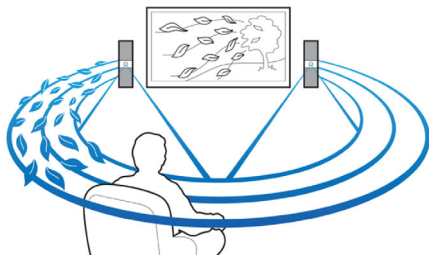

Repere

Sunet de claritate excepțională

Sunet de claritate excepțională pentru superclaritate și realism