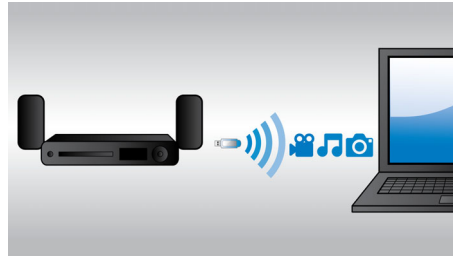

### WiFi integrat

Grație WiFi integrat puteți experimenta o selecție bogată de servicii online populare prin simpla conectare a sistemului home theater direct la rețeaua de la domiciliu. Vă puteți bucura de unele dintre cele mai bune site-uri Web care oferă filme, imagini, divertisment și informații și alte tipuri de conținut online adaptat pentru a se potrivi ecranului dvs. de televizor.