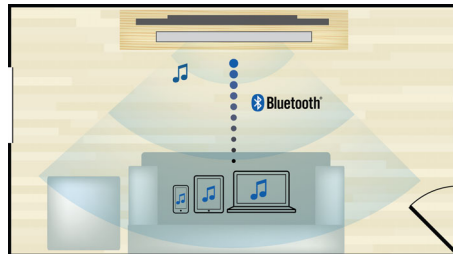

Streaming wireless prin Bluetooth

Streaming de muzică wireless prin Bluetooth de la dispozitivele dvs.

Dolby TrueHD și DTS-HD

Dolby TrueHD și DTS-HD Master Audio Essential oferă cel mai curat sunet de pe

discurile Blu-ray. Sunetul audio reprodus este efectiv imposibil de distins de un sunet de studio, astfel încât auziți ceea ce creatorii au intenționat. Dolby TrueHD și DTS-HD Master Audio Essential vă completează experiența de divertisment de înaltă definiție.