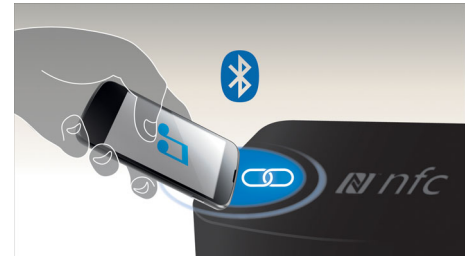

### Streaming wireless prin Bluetooth

Streaming de muzică wireless prin Bluetooth de la dispozitivele dvs.

### Dolby TrueHD și DTS-HD

Dolby TrueHD și DTS-HD Master Audio Essential oferă cel mai curat sunet de pe

discurile Blu-ray. Sunetul audio reprodus este efectiv imposibil de distins de un sunet de studio, astfel încât auziți ceea ce creatorii au intenționat. Dolby TrueHD și DTS-HD Master Audio Essential vă completează experiența de divertisment de înaltă definiție.

### Miracast™

Miracast™ este un standard de videocaptură de ecran wireless de la o unitate la alta, formată prin intermediul conexiunilor Wi-Fi Direct. Interfața cu utilizatorul simplificată facilitează redarea ecranului dispozitivului portabil pe marele ecran prin dispozitivul certificat Miracast™, fără limite, utilizând codetul pre-integrat pentru decodare.

### Tehnologie NFC

Sincronizați dispozitive Bluetooth fără nicio problemă, cu tehnologia NFC (Near Field Communications), dintr-o singură atingere. Este suficient să atingeți smartphone-ul sau tableta cu funcția NFC activată în zona NFC a unei boxe pentru a porni boxa, a iniția sincronizarea Bluetooth și streaming-ul de muzică.