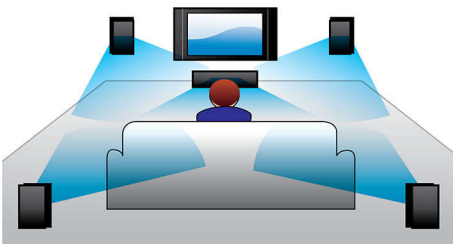

Suprojektuota jūsų puikiam namų kinui

- Modernus dizainas papildys jūsų namų aplinką

Paprasciausiai mėgaukitės visomis pramogomis

- Garso įvestis leidžia mėgautis muzika iš „iPod“ / „iPhone“ / MP3 grotuvų
- „Full HD 3D Blu-ray“ suteiks visiškai įtraukiančio 3D filmo potyrį.
- „DivX Plus HD Certified“ – mėgaukitės didelės raiškos „DivX“ atkūrimu
- „EasyLink“ skirtas kontroliuoti visus HDMI CEC prietaisus vienu nuotolinio valdymo pultu
- Įjunkite savo „Smartphone“ nuotolinį valdymą ir valdykite „Philips“ AV produktus
- HDMI aukštos raiškos filmams ir vaizdo kokybei
- „SimplyShare“ yra skirta prisijungti ir perduoti duomenų srautu visas pramogas belaidžiu būdu

PHILIPS

Ypatybės

1000W RMS galia

1000W RMS galia suteikia nuostabų garsą filmui ir muzikai

„Dolby TrueHD“ ir „DTS-HD atkūrimas

„Dolby TrueHD“ ir „DTS-HD Master Audio Essential“ tvarkyklė perteikia tikslų garsą iš jūsų „Blu-ray“ diskų. Atkuriamas pagrindinės studijos garsas yra virtualiai nepastebimas, todėl girdite tai, ką kompozitoriai ir sukūrė. „Dolby TrueHD“ ir „DTS-HD Master Audio Essential“ papildo jūsų aukštos raiškos pramogų potyrius.

Garso įvestis

Garso įvestis leis lengvai atkurti muziką tiesiai iš „iPod“ / „iPhone“ / „iPad“, MP3 grotuvo arba nešiojamojo kompiuterio per paprastą jungtį su jūsų namų kino sistema. Paprasčiausiai prijunkite garso įrenginį prie garso įvesties lizdo ir mėgaukitės muzika aukščiausia „Philips“ namų kino garso kokybe.