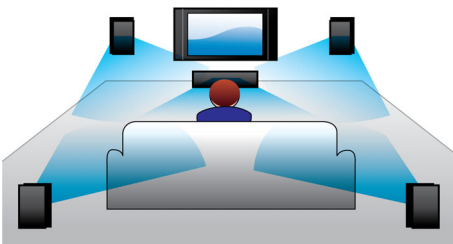

Paprasčiausiai mėgaukitės visomis pramogomis

- „Full HD 3D Blu-ray“ suteiks visiškai įtraukiančio 3D filmo potyrį.
- Įjunkite savo „Smartphone“ nuotolinį valdymą ir valdykite „Philips“ AV produktus
- „SimplyShare“ yra skirta prisijungti ir perduoti duomenų srautu visas pramogas belaidžiu būdu
- „DivX Plus HD Certified“ – mėgaukitės didelės raiškos „DivX“ atkūrimu
- „EasyLink“ skirtas kontroliuoti visus HDMI CEC prietaisus vienu nuotolinio valdymo pultu
- HDMI aukštos raiškos filmams ir vaizdo kokybei
- Garso įvestis leidžia mėgautis muzika iš „iPod“ / „iPhone“ / MP3 grotuvų

„Dolby TrueHD“ ir „DTS-HD Master Audio Essential“ tvarkyklė perteikia tikslų garsą iš jūsų „Blu-ray“ diskų. Atkuriamas pagrindinės studijos garsas yra virtualiai nepastebimas, todėl girdite tai, ką kompozitoriai ir sukūrė. „Dolby TrueHD“ ir „DTS-HD Master Audio Essential“ papildo jūsų aukštos raiškos pramogų potyrius.

kaip „SimplyShare“, suteikiančią galimybę prisijungti ir perduoti duomenų srautu visas pramogas belaidžiu būdu, o „MySound“ skirta pritaikyti mėgstamus garsus.

Garso įvestis

Garso įvestis leis lengvai atkurti muziką tiesiai iš „iPod“ / „iPhone“ / „iPad“, MP3 grotuvo arba nešiojamojo kompiuterio per paprastą jungtį su jūsų namų kino sistema. Paprasčiausiai prijunkite garso įrenginį prie garso įvesties lizdo ir mėgautis muzika aukščiausia „Philips“ namų kino garso kokybe.