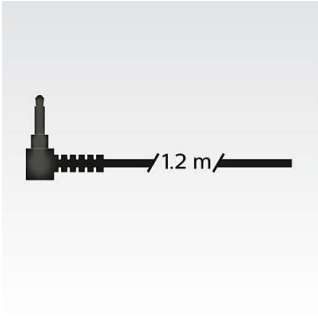

Komfort

- 1,2 m langes Kabel für Musikvergnügen mit Bewegungsfreiheit unterwegs
- Kompaktes, flach zusammenklappbares Design für einfache Aufbewahrung unterwegs
- Integriertes Mikrofon und Annahmetaste zum einfachen Freisprechen

PHILIPS

Kopfhörer mit Mikrofon
32-mm-Treiber/geschlossen On-Ear

Besonderheiten

1,2 m langes Kabel

1,2 m langes Kabel für Musikvergnügen mit Bewegungsfreiheit unterwegs

32-mm-Lautsprechertreiber

Leistungsstarke 32-mm-Treiber liefern klaren, detaillierten und natürlichen Sound.

Anschlüsse

- Kabellänge: 1,2 m
- Kabelverbindung: zweiseitig
- Anschluss: 3.5 mm

Außenkarton

- Länge: 29.7 cm
- Anzahl der Verbraucherverpackungen: 6
- Länge: 11.7 Zoll
- Breite: 21 cm
- Bruttogewicht: 1.56 kg
- Höhe: 25.5 cm
- GTIN: 1 69 23410 73287 7
- Breite: 8.3 Zoll
- Höhe: 10 Zoll
- Nettogewicht: 0.75 kg
- Bruttogewicht: 3.439 lb
- Nettogewicht: 1.653 lb
- Eigengewicht: 0.81 kg
- Eigengewicht: 1.786 lb