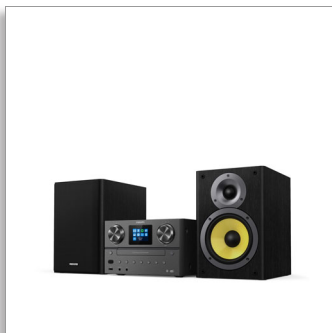

Philips
Hudební mikrosystém

Internetové rádio, DAB+
Bluetooth, Spotify Connect
USB, MP3-CD
100 W

TAM8905

Vychutnejte si všechno pěkně hlasitě.

Naplňte svůj pokoj zvuky, které máte rádi. S internetovým rádiem, službou Spotify Connect, rozhraním Bluetooth a přehrávačem disků CD dokáže tento atraktivní mikrosystém přehrát vše. Zároveň si můžete naladit rádio DAB+ nebo FM – to vše s výkonem 100 W.

Hutný zvuk pro vaši hudbu

- Všechna vaše hudba, podcasty a další
- 5,25" woofer. Kuželové výškové reproduktory. Výstupní výkon 100 W
- Reproduktory Bass-reflex. Výrazné výšky a bohaté nízké tóny
- Digitální nastavení zvuku. Vyberte přednastavený styl zvuku

Výrazné výšky a bohaté nízké tóny

Regálové reproduktory poskytují skvělý zvuk s výraznými výškami z kuželových výškových reproduktorů a výkonnými basy z 5,25" basových reproduktorů a bass-reflex portů. Maximální výkon 100 W přináší skvělý zvuk do jakékoli místnosti. Perfektní do obývacího pokoje nebo volného obytného prostoru.

5,25" woofer. Kuželové výškové reproduktory

5,25" woofer. Kuželové výškové reproduktory. Výstupní výkon 100 W

Napájení ze sítě. Dálkový ovladač

Napájení ze sítě. Dálkový ovladač

Rozměry hlavní jednotky

Rozměry hlavní jednotky: 230 x 145 x 262 mm