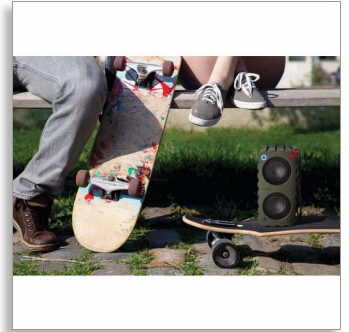

Philips
draadloze draagbare
luidspreker

Bluetooth®

Audionetwerk
Ingebouwde microfoon voor
oproepen
10 W, oplaadbare batterij

SB5200K

Geweldig geluid · Robuust · Netwerkfunctionaliteit

Waar u ook bent, het is overal feest dankzij het epische geluid en het hippe design van de draagbare SB5200-luidspreker. Kies de modus voor binnenshuis en geniet van kraakhelder geluid of schakel over naar de modus voor buiten en draai het volume omhoog tot iedereen los gaat.

Ontworpen voor onderweg

- Robuust ontwerp en een extra grote polsband voor actief gebruik
- Ingebouwde oplaadbare batterij voor nog meer bewegingsvrijheid

Geavanceerde veelzijdigheid

- Draadloos muziek streamen via Bluetooth
- Koppel meerdere BR-1X's tot een groter muzieksysteem
- Ingebouwde microfoon voor luidsprekertelefoonfunctie
- Audio-ingang voor het afspelen van draagbare muziekapparaten