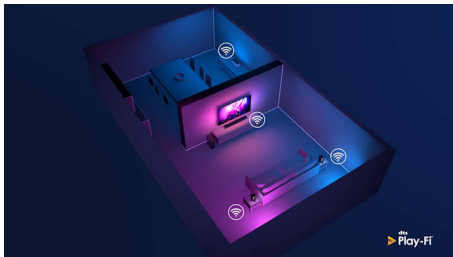

PHILIPS

Trådlös högtalare för hemmet

Wi-Fi. Ljud i flera rum Kompatibel med DTS Play-Fi, Ansluter till röstassistenter, Inbyggd LED

TAW6205/10

Funktioner

DTS Play-Fi. Flera rum och mycket mer

Den här trådlösa högtalaren är kompatibel med DTS Play-Fi, så du kan enkelt synkronisera den med andra DTS Play-Fi-kompatibla högtalare för ljud i flera rum. Om din soundbar har stöd för DTS Play-Fi Surround kan du till och med göra högtalaren till en del av en äkta surroundljudsanläggning på filmkvällen.

Fylligt ljud. Para ihop för stereo

En woofer, två passiva högtalarelement och en tweeter kombineras för att ge dig fylligt ljud med kraftfull bas och klar diskant. Wi-Fi-streaming ger dig en signal av högsta kvalitet och säkerställer att ljudet synkroniseras perfekt mellan högtalare och rum.