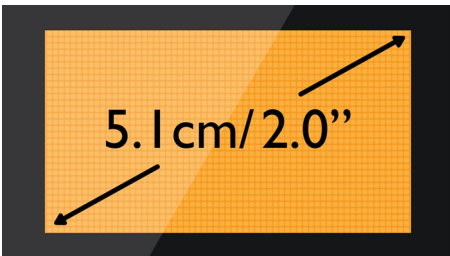

Milieuvriendelijk product

- 60% minder straling wanneer ECO-modus is geactiveerd
- Laag energieverbruik: < 0,6 W in stand-bymodus

PHILIPS

Kenmerken

Telefoonboek voor 100 namen

Altijd de telefoonnummers van belangrijke personen bij de hand: sla tot wel 100 namen in uw telefoonboek op.

Dot-matrix display van 5,1 cm (2,0")

Groot dot-matrix display van 5,1 cm (2,0")

Akoestische echo-onderdrukking

Geen hinderlijke echo meer als u een telefoongesprek voert. Met de akoestische echo-onderdrukking geniet u altijd van een heldere, ongestoorde verbinding.