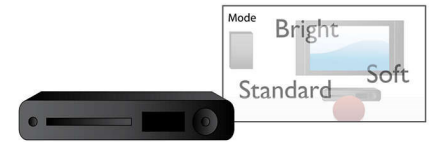

Smart Picture

Smart Picture vă oferă setări optime ale imaginii pentru culoare, luminozitate, saturație, contrast, definiție etc., astfel încât să puteți ajusta imaginea conform preferințelor dvs. în orice condiții.