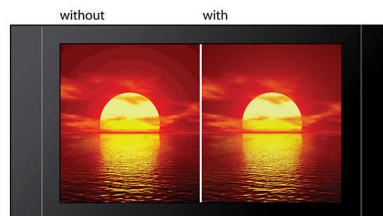

Procesare video pe 12 biți/108 MHz

Convertorul video digital-analogic pe 12 biți este un produs superior care păstrează toate detaliile și calitatea imaginii inițiale. Acesta afișează nuanțe subtile și asigură o tranziție uniformă între culori, generând o imagine intensă și naturală. Limitările convertorului digital-analogic obișnuit, pe 10 biți, devin sesizabile mai ales dacă sunt utilizate ecrane mari sau proiectoare.