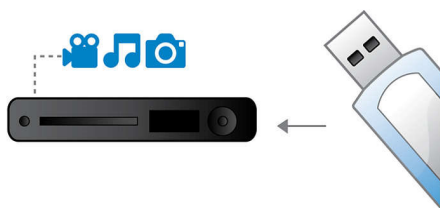

Ușor de utilizat

- Creare MP3 dintr-o mișcare direct de pe CD-uri pe memoriile USB

Conectați-vă și bucurați-vă de mai multe surse

- Legătură media USB pentru redarea fișierelor media de pe memorii flash USB

PHILIPS

Repere

Unitate ProReader

Unitatea ProReader vă permite să vă bucurați de filme și clipuri video fără probleme. Chiar și când discurile vechi sunt murdare și zgâriate, puteți avea certitudinea că vor fi redate imediat de la început până la sfârșit - fără niciun semn că au fost deteriorate. Utilizând tehnologie de ultimă generație, unitatea ProReader Drive convertește semnalele analogice slabe în semnale digitale puternice, extrăgând informații care permit redarea fluidă a discurilor cu imperfecțiuni. Alături de abilitatea sa de a citi practic orice format video, unitatea ProReader Drive vă oferă certitudinea imbatabilă că orice disc introdus va fi redat cu siguranță.

DivX multimedia

Redă CD, (S)VCD, DVD, DVD+- R/RW, DivX, MP3, WMA, JPEG

Legătură media USB

Universal Serial Bus sau USB este un protocol standard care este utilizat în mod confortabil pentru a lega calculatoare, periferice și echipamente electrice ale consumatorului. Cu legătura media USB, este suficient să conectați dispozitivul USB, să selectați filmul, muzica sau fotografiile și să începeți să redați.