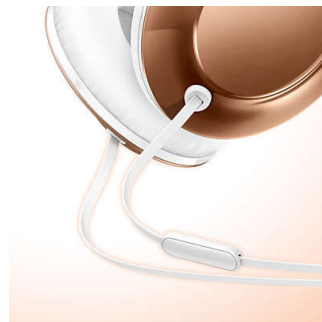

Philips Flite
Hoofdtelefoons met
microfoon

32 mm drivers/gesloten
achterkant

Voor over het oor
Zachte oorkussens
Compact opvouwbaar

SHL4805RG

Ultralicht. Groots geluid.

Ultralichte hoofdtelefoon

Maak kennis met de Philips Flite Everlite-hoofdtelefoon die eenvoud en een verfijnde metalen afwerking combineert. Gemaakt voor kristalhelder geluid en de hele dag door gebruiksgemak. Opvouwbaar voor compact of plat opbergen.

Gestroomlijnd ontwerp

- Plat en compact opvouwbaar voor eenvoudig meenemen
- Afstandsbediening voor handsfree bellen en muziek
- Geniet van muziek met een knoopvrije ervaring dankzij een platte kabel
- Verfijnde metallic afwerking

Licht en comfortabel

Ultralicht en superplat ontwerp voor ultiem comfort onderweg.

Design voor over het oor

Over-het-oor ontwerp vermindert achtergrondgeluiden

Ordelijke kabels

Een platte kabel zorgt ervoor dat uw hoofdtelefoon niet in de knoop raakt, terwijl de trekontlasting zorgt voor duurzaamheid van de kabel.

Minimaal en gestroomlijnd

Het slanke ontwerp van de hoofdband en de metalen ovale oorschelpen zorgen voor een iconische zijdezachte vorm.

Specificaties

Geluid

- Akoestisch systeem: Gesloten
- Diameter van luidspreker: 32 mm
- Diafragma: Mylar-dome
- Impedantie: 32 ohm
- Magneettype: Neodymium
- Spreekspoel: Koper
- Frequentiebereik: 9 - 24.000 Hz
- Maximaal ingangsvermogen: 40 mW
- Gevoeligheid: 103 dB