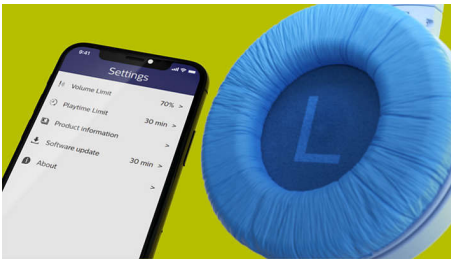

Philips
儿童贴耳式无线耳机

贴耳式无线耳机
发光耳罩
基于应用程序的家长控制
音量限制为 85 分贝

TAK4206BL

明亮且大气

这类构造坚固、灵活的贴耳式耳机尽情彰显其风格！耳罩内的面板可通过彩色灯光照亮，音量限制在 85 分贝。家长可以通过飞利浦耳机应用程序控制音量和播放时间。

让您可以随时享用，聆听音乐

- 方便存放。平折且小巧的折叠设计
- 与音频电缆（3.5 毫米插孔）兼容
- 自定义声音控制等。飞利浦耳机应用程序

TAK4206BL/00

产品亮点

28 小时播放时间

从外出旅行到屏幕时间或家庭作业，孩子们都将爱上这些贴耳式无线耳机！充电一次即可获得 28 小时的播放时间，充满电需要 2 小时。快充 15 分钟即可额外提供 2 小时的播放时间。

家长控制

这些耳机专为保护年轻人听力而设计，享有 32 毫米驱动器，限制为 85 分贝。家长

还可以在飞利浦耳机应用程序中设置最大音量和播放时间限制。您可以一边放松一边享受乐趣。

发光耳罩

耳罩具有发光面板，闪亮的灯光会平添些许时尚风格。有四种灯光可供选择：红灯、绿灯、蓝灯或三种灯光混闪！只需按下耳罩上的按钮，便可循环切换灯光选项。

适合儿童使用的舒适体验

软质耳罩垫和柔软的头带衬垫 - 无论孩子们是聆听音乐还是观看他们喜爱的 YouTube 用户的视频，均可获得舒适的佩戴体验。灵活的头带易于调节。

轻松操控

按钮让孩子们可在没有帮助的情况下轻松操控音乐和通话。耳机可在您打开蓝牙的

瞬间进行配对。配对后，它们便会记住上次配对过的设备。

方便存放

这些无线贴耳式儿童耳机采用双向折叠的精巧设计。您可以将其平折，适合存放在卧室抽屉中。或者将其向内平折，紧凑地合起来，适合放入口袋或袋子里。

音频端口（3.5 毫米插孔）

3.5 毫米音频端口支持孩子们将耳机直接连接到智能手机或掌上游戏机。

飞利浦耳机应用程序

飞利浦耳机应用程序让您可设置音量限制，您还可以限制每天或每周的播放时间。如果已达到时间限制，语音提示会提醒您的孩子；如果音量过高，应用程序会自动降低音量。