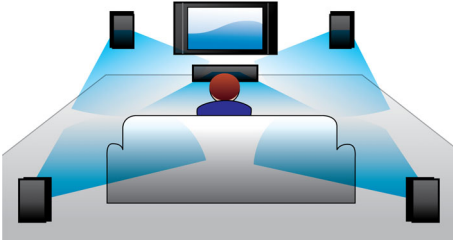

PHILIPS

Özellikler

600W RMS güç

600W RMS güç çıkışıyla film ve müzikler için mükemmel ses sunar

Dolby Dijital

Dünyanın önde gelen dijital çok kanallı ses standartlarından biri olan Dolby Dijital, insan kulağının sesi işleyiş biçiminden yararlandığı için, gerçekçi bir mekan hissi veren muhteşem kalitede bir surround sesin tadını çıkarırsınız.

Ses girişi

Ses girişi, ev sinema sistemiyle basit bir bağlantı kurarak müziğinizi doğrudan iPod/iPhone/iPad, MP3 çalar veya dizüstü bilgisayarınızdan kolayca dinlemenizi sağlar. Müziğinizi Philips Ev sineması sisteminin üstün ses kalitesiyle dinlemek için tek yapmanız gereken, ses cihazınızı Ses girişi yakına bağlamak.