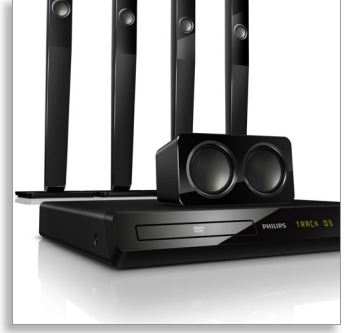

Philips
5.1 Ev sineması

DVD

HTS3539

Güçlü surround ses

kompakt hoparlörlerden

Sinemanın gücünü evinize getirin. Açıktaki hoparlör sürücülerinden çıkan 600W gücündeki surround ses ve HDMI üzerinden 1080p'ye DVD video geliştirme özelliğiyle elde edilen HD kalitesine yakın görüntülerle ev eğlence sisteminizden aldığınız keyfi ikiye katlayın.

Mükemmel ses deneyimi

- Açık hoparlörler sayesinde güçlü surround ses
- Mükemmel film deneyimi için Dolby Dijital
- 600W RMS güç çıkışıyla film ve müzikler için mükemmel ses sunar

Evde sinema keyfinizi artırmak için tasarlandı

PHILIPS

Özellikler

600W RMS güç

600W RMS güç çıkışıyla film ve müzikler için mükemmel ses sunar

Dolby Dijital

Dünyanın önde gelen dijital çok kanallı ses standartlarından biri olan Dolby Dijital, insan kulağının sesi işleyiş biçiminden yararlandığı için, gerçekçi bir mekan hissi veren muhteşem kalitede bir surround sesin tadını çıkarırsınız.

Ses girişi

Ses girişi, ev sinema sistemiyle basit bir bağlantı kurarak müziğinizi doğrudan iPod/iPhone/iPad, MP3 çalar veya dizüstü bilgisayarınızdan kolayca dinlemenizi sağlar. Müziğinizi Philips Ev sineması sisteminin üstün ses kalitesiyle dinlemek için tek yapmanız gereken, ses cihazınızı Ses girişi yakına bağlamak.