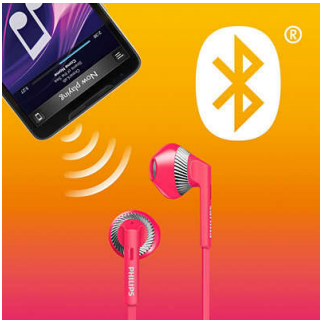

Compatibles con Bluetooth versión 4.1

Solo tienes que emparejar el dispositivo inteligente con los auriculares mediante Bluetooth para

disfrutar de la libertad de disponer de música y llamadas de teléfono con un sonido nítido y sin enredos de cables.

Cable plano antienredos

El cable plano se mantiene siempre liso y sin enredos.