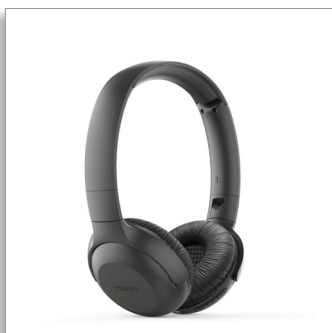

Philips
Kabellose Kopfhörer

32-mm-Treiber/geschlossen

On-Ear
Bis zu 15 Stunden
Wiedergabezeit
Faltsystem für kompakte
Aufbewahrung

TAUH202BK

Sounds aufdrehen

Beeindruckende Playlists, die neuesten Podcasts. Diese kabellosen On-Ear-Kopfhörer bieten kristallklaren Sound und kräftige Bässe. Der Bügel ist so leicht, dass Sie ihn kaum spüren, und die Kopfhörermuscheln lassen sich flach zusammenklappen. Sie erhalten 15 Stunden Wiedergabezeit. Viel für den Tag. Oder für die Nacht.

Leicht zu transportieren. Bequem zu tragen.

- Kompaktes Klappdesign für einfache Aufbewahrung in der Tasche
- Flach zusammenklappbar für einfache Aufbewahrung in der Tasche
- Neigbare, weiche Ohrmuscheln für maximalen Komfort

- 15 Stunden Wiedergabezeit. Viel für den Tag. Oder für die Nacht.
- 2 bis 3 Stunden Ladezeit.
- 32-mm-Neodym-Akustiktreiber. Klarer Sound. Kraftvolle Bässe.

PHILIPS

Kabellose Kopfhörer

32-mm-Treiber/geschlossen On-Ear, Bis zu 15 Stunden Wiedergabezeit, Faltsystem für kompakte Aufbewahrung

Komfort

- Lautstärkeregelung

Design

- Farbe: Schwarz
- Tragestil: Kopfbügel
- Faltpbares Design: Flach
- Passform: On-Ear
- Ohrkappentyp: Geschlossenes Design
- Material der Ohrmuscheln: Kunstleder

Power

- Musikwiedergabezeit: 15 Std.
- Sprechzeit: 10 Stunden
- Akkutyp (Kopfhörer): Lithiumpolymer (integriert)
- Akkukapazität (Kopfhörer): 240 mAh
- Ladezeit: 3 Std.