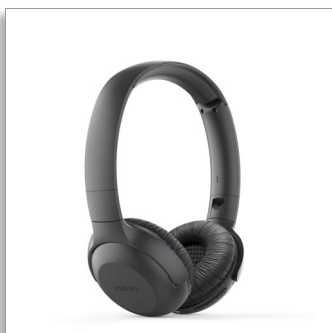

**Philips**  
Kabellose Kopfhörer

32-mm-Treiber/geschlossen

On-Ear  
Bis zu 15 Stunden  
Wiedergabezeit  
Faltsystem für kompakte  
Aufbewahrung

**TAUH202BK**

## Sounds aufdrehen

Beeindruckende Playlists, die neuesten Podcasts. Diese kabellosen On-Ear-Kopfhörer bieten kristallklaren Sound und kräftige Bässe. Der Bügel ist so leicht, dass Sie ihn kaum spüren, und die Kopfhörermuscheln lassen sich flach zusammenklappen. Sie erhalten 15 Stunden Wiedergabezeit. Viel für den Tag. Oder für die Nacht.

### **Einsatzbereit. Klarer Sound. Kräftiger Bass.**

- 15 Stunden Wiedergabezeit. Viel für den Tag. Oder für die Nacht.
- 2 bis 3 Stunden Ladezeit.
- 32-mm-Neodym-Akustiktreiber. Klarer Sound. Kraftvolle Bässe.

# PHILIPS

Kabellose Kopfhörer

32-mm-Treiber/geschlossen On-Ear, Bis zu 15 Stunden Wiedergabezeit, Faltsystem für kompakte Aufbewahrung