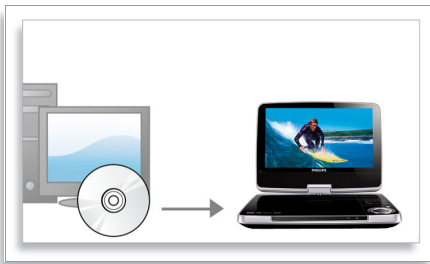

丰富您的 AV 娱乐体验

- 9 英寸 TFT 彩色宽屏液晶显示屏
- 内置立体声扬声器

额外的触控钮带给您更多方便

- 一块内置电池可支持长达 5 小时的播放 *
- 包含交流变压器、车载套件和 AV 线缆
- 只有数个按钮，方便您轻松操控

PHILIPS
sense and simplicity*

* 精于心 简于形

产品亮点

9 英寸 TFT 彩色宽屏

高分辨率彩色液晶显示屏让图像栩栩如生，它能以丰富逼真的细节、打印照片般鲜艳的色彩效果呈现您的珍贵照片、最爱影片和音乐。

通过 DivX 认证

借助 DivX® 支持，您可尽情享受 DivX® 编码的视频。DivX 媒体格式是一种基于 MPEG4 的视频压缩技术，可让您将诸如电影、影视预告片及音乐电视等大容量文件存储在 CD-R/RW 和 DVD 可刻录光盘上。

MP3-CD、CD 和 CD-RW 播放

MP3 是一种革命性压缩技术。采用这种技术，很大的数字音乐文件最多可压缩 10 倍，而不会显著降低音频质量。单张 CD 可以存储长达 10 小时音乐。