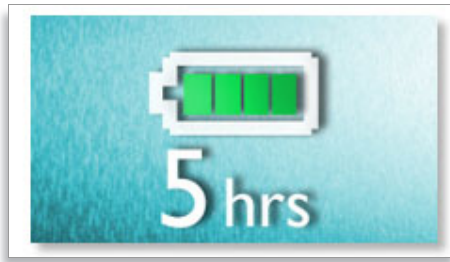

高分辨率彩色液晶显示屏让图像栩栩如生，它能以丰富逼真的细节、打印照片般鲜艳的色彩效果呈现您的珍贵照片、最爱影片和音乐。

通过 DivX 认证

借助 DivX® 支持，您可尽情享受 DivX® 编码的视频。DivX 媒体格式是一种基于 MPEG4 的视频压缩技术，可让您将诸如电影、影视预告片及音乐电视等大容量文件存储在 CD-R/RW 和 DVD 可刻录光盘上。

MP3-CD、CD 和 CD-RW 播放

MP3 是一种革命性压缩技术。采用这种技术，很大的数字音乐文件最多可压缩 10 倍，而不会显著降低音频质量。单张 CD 可以存储长达 10 小时音乐。

支持 5 小时播放时间的内置电池 *

此飞利浦播放机随附有电量持久的小号内置充电电池。只需一次充电，您就可以连续欣赏影片、照片和音乐 5 个小时。插入电源线即可为播放机充电，一切如此简单。

规格

图片 / 显示

- 屏幕对角线尺寸 (英寸) : 9 英寸
- 分辨率 : 640 (宽) x 234 (高) x3 (RGB)
- 显示屏类型 : LCD TFT
- 亮度 : 120 堪 / 平方米
- 对比度 (标准) : 250:1
- LCD 面板类型 : 防眩偏振
- 有效显示区 : 198.240 (宽) x 111.735 (高) 毫米
- 响应时间 (标准) : 30 毫秒