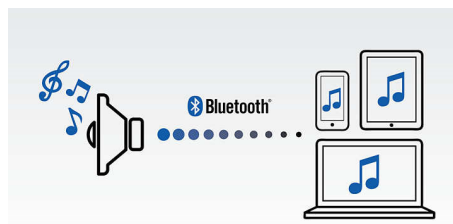

LED displejs

Skaidrs un spilgts LED displejs

Stereo austiņu ligzda

Lai klausīšanās baudījums būtu personiskāks, pievienojiet austiņas šai Philips ierīcei, kad vien vēlaties. Varat izbaudīt savu iemīļoto mūziku ar lielisku skanējumu, netraucējot pārējos, – vienkārši pievienojiet ierīcei austiņas.

Iebūvēts uzlādējams akumulators

Iebūvēts uzlādējams akumulators

Mūzikas straumēšana bezvadu tīklā

Bluetooth ir neliela diapazona bezvadu sakaru tehnoloģija, kas ir vienkārša un energoefektīva. Tehnoloģija nodrošina vienkāršu bezvadu savienojumu ar iPod/iPhone/iPad vai citām

Bluetooth ierīcēm, piemēram, viedtālruniņiem, planšētdatoriem vai pat klēpj datoriem. Šajā skaļrunī bezvadu tīklā varat klausīties gan savu iecienīto mūziku, gan video un spēļu skaņu.

Audio ieeja (3,5 mm)