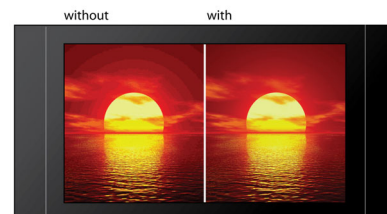

Reprodução de fotografias

- Suporte de reprodução: DVD-R/-RW, DVD+R/+RW, CD-R/RW, CD de Imagens, Kodak Picture CD
- Formato de compressão de imagens: JPEG
- Melhoramento de imagem: Virar fotografias,

Rodar, Apresentação de diapositivos, Zoom, Slideshow com reprodução de MP3

Aplicações multimédia

- Formatos de reprodução: Fotografias JPEG, MP3

Conectividade

- Ligações posteriores: Saída analógica áudio esquerda/direita, Saída de vídeo composto (CVBS), Saída coaxial digital, Scart

Funcionalidades

- Protecção infantil: Controlo parental, Bloqueio de crianças
- Idiomas apresentados no ecrã: Português, Checo, Dinamarquês, Holandês, Finlandês, Francês, Alemão, Grego, Italiano, Norueguês, Polaco, Português, Espanhol, Sueco, Turco

Alimentação

- Consumo de energia: < 10 W
- Consumo de energia em modo de espera: < 0,5 W
- Alimentação: 110-240 V, 50/60 Hz

Acessórios

- Acessórios incluídos: Telecomando, Folheto de garantia mundial, Manual do utilizador, Pilha AAA (x1)

Dimensões

- Dimensões do conjunto (L x A x P): 310 x 39 x 209 mm
- Dimensões da embalagem (L x A x P): 360 x 80 x 282 mm
- Peso da unidade: 1,3 kg
- Peso incl. embalagem: 1,8 kg

Destaques

DivX Multimédia

Reproduzir CD, (S)VCD, DVD, DVD+R/RW, DivX, MP3, WMA, JPEG

Processamento de vídeo de 12 bit/108 MHz

O CDA vídeo de 12 bits é um excelente conversor digital-analógico que preserva todos os pormenores de qualidade da imagem. Mostra as sombras subtis e uma graduação de cores mais suave, resultando numa imagem vibrante e natural. A limitação do CDA de 10 bits convencional é especialmente visível quando se utilizam grandes ecrãs e projectores.

CDA áudio de 192kHz/24 bits

A taxa de amostragem de 192 KHz permite uma representação precisa das curvas de som originais. Juntamente com uma resolução de 24 bits, é captada mais informação a partir da onda sonora analógica original, proporcionando uma reprodução sonora muito mais rica.

Ajuste do ecrã

Independentemente do que estiver a ver, e em qualquer televisor, Ajuste do ecrã assegura que a imagem ocupa todo o ecrã. As barras pretas no topo e fundo do ecrã são eliminadas, sem necessitar de quaisquer ajustes manuais entediante. Basta premir o botão Ajuste do ecrã, escolher o formato e desfrutar do seu filme em ecrã total

Data de publicação
2017-04-04

Versão: 1.1.9

12 NC: 8670 000 83172
EAN: 87 12581 62398 2

© 2017 Koninklijke Philips N.V.
Todos os direitos reservados.

Todas as especificações estão sujeitas a alterações sem aviso prévio. As marcas comerciais são propriedade de Koninklijke Philips N.V. ou dos respectivos detentores.

www.philips.com