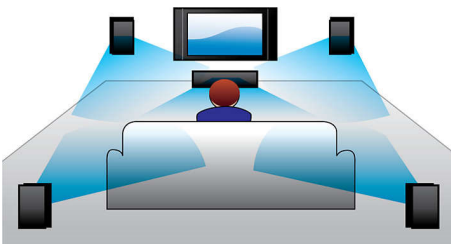

DTS, Dolby Digital, Pro Logic II

Durch einen integrierten DTS- und Dolby Digital Decoder entfällt die Notwendigkeit eines externen Decoders, da alle sechs Audiodatenkanäle intern verarbeitet werden, um ein Surround-Sound-Erlebnis und eine erstaunlich natürliche Atmosphäre sowie eine dynamische Realität zu bieten. Dolby Pro Logic II bietet 5-Kanal Surround Sound von beliebigen Stereoquellen.

HDMI 1080p

HDMI 1080p Upscaling liefert kristallklare Bilder. Filme in Standardauflösung können Sie jetzt in wirklichkeitsgetreuer High Definition-Auflösung genießen – mit besserem Detailkontrast und wirklichkeitsgetreueren Bildern. Progressive Scan (durch das "p" in "1080p" gekennzeichnet) eliminiert die auf Fernsehbildschirmen vorherrschende Zeilenstruktur, wodurch ebenfalls makellos scharfe Bilder erzeugt werden. Außerdem können über HDMI unkomprimierte digitale HD-Videosignale und digitale Mehrkanal-Audiosignale direkt und digital übertragen