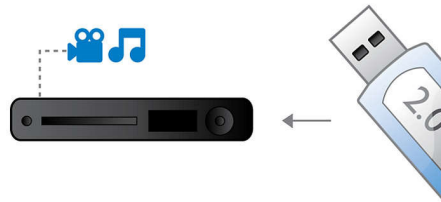

DTS, Dolby Digital, Pro Logic II

Durch einen integrierten DTS- und Dolby Digital Decoder entfällt die Notwendigkeit eines externen Decoders, da alle sechs Audiodatenkanäle intern verarbeitet werden, um ein Surround-Sound-Erlebnis und eine erstaunlich natürliche Atmosphäre sowie eine dynamische Realität zu bieten. Dolby Pro Logic II bietet 5-Kanal Surround Sound von beliebigen Stereoquellen.

HDMI 1080p

HDMI 1080p Upscaling liefert kristallklare Bilder. Filme in Standardauflösung können Sie jetzt in wirklichkeitsgetreuer High Definition-Auflösung genießen – mit besserem Detailkontrast und wirklichkeitsgetreueren Bildern. Progressive Scan (durch das "p" in "1080p" gekennzeichnet) eliminiert die auf Fernsehbildschirmen vorherrschende Zeilenstruktur, wodurch ebenfalls makellos scharfe Bilder erzeugt werden. Außerdem können über HDMI unkomprimierte digitale HD-Videosignale und digitale Mehrkanal-Audiosignale direkt und digital übertragen

werden. Weil keine Umwandlung auf Analogsignale mehr erforderlich ist, liefert HDMI perfekte Bild- und Tonqualität ohne jedes Rauschen.

High-Speed-USB 2.0-Verbindung

Der universelle serielle Bus, kurz USB genannt, ist ein Standardprotokoll für den problemlosen Anschluss von PCs, Peripheriegeräten und Unterhaltungselektronik. High-Speed-USB-Geräte haben eine Datenübertragungsrate von bis zu 480 Mbit/s, im Gegensatz zu den 12 Mbit/s des ursprünglichen USB-Standards. Mit der High-Speed USB 2.0-Verbindung müssen Sie lediglich Ihr USB-Gerät anschließen, den Film, den Musiktitel oder das Foto auswählen und die Wiedergabe starten.