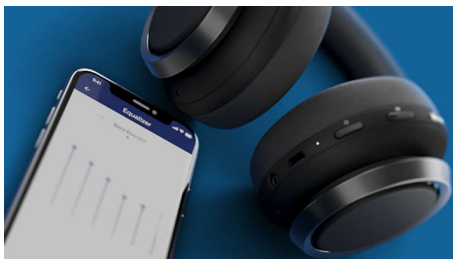

Приложение Philips Headphones

Усиление басов. Настройка звучания верхних частот. В приложении Philips

Headphones вы сможете управлять любимой музыкой. Настраивайте эквалайзер для разных стилей звучания и переключайтесь между предустановленными режимами ANC одним касанием экрана.