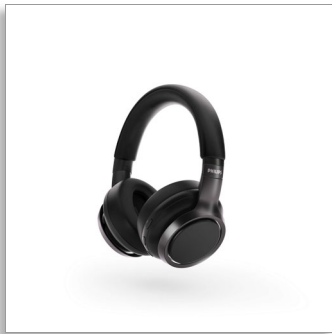

Philips
Полноразмерные
беспроводные наушники

Шумоподавление Pro

Встроенный Google Ассистент
Многоточечное соединение по
Bluetooth
Сенсорное управление

ТАН9505ВК

Создают эффект погружения

Вдохновение. Мотивация. Концентрация. Эти беспроводные полноразмерные наушники с активным шумоподавлением и чистым звуком при звонках помогут вам собраться с силами. Полная совместимость с Google Ассистентом позволит работать продуктивнее.