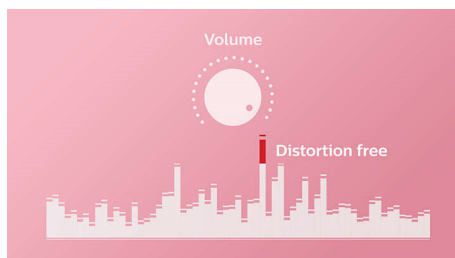

- Беспроводная передача звука через Bluetooth

PHILIPS

Основные особенности

BT55: функция антиклиппинга

Функция антиклиппинга позволит вам даже при низком заряде батареи слушать музыку высокого качества на любой громкости. Она позволяет работать с входными сигналами от 300 мВ до 1000 мВ и воспроизводить звук без искажений. Это дает возможность воспроизводить музыкальный сигнал так, как он проходит через усилитель, и сохранять пиковые значения в пределах диапазона усилителя. При этом устраняются искажения звука, вызванные ограничениями, без влияния на громкость. При низком уровне заряда