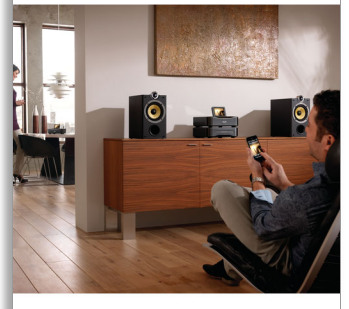

Philips Streamium  
Sistema Hi-Fi sem fios para  
Android™

**Streamium**

**WMS8080**

Experimente música de alta fidelidade em todas as divisões

Obcecado pelo som

Desfrute de um som de alta fidelidade em todas as divisões com a funcionalidade Multiroom Music. É emitido um áudio fiel ao original graças aos altifalantes ClariSound e ao formato digital sem perdas FLAC, proporcionando-lhe um ambiente sonoro excepcionalmente amplo e uma qualidade de CD para a sua música digital comprimida.