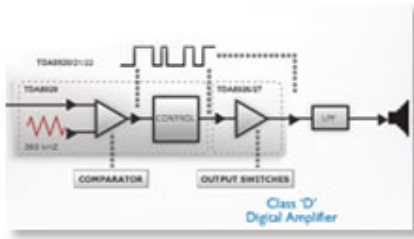

## Som RMS Hi-Fi de 2x50 W/Classe D

Encha a casa com a sua música favorita com a potência de saída de 2x50 W RMS e o Amplificador Digital de Classe "D". O amplificador recebe o sinal analógico, converte-o num sinal digital e amplifica-o. Depois, o sinal entra num filtro de desmodulação para dar o sinal final. O sinal digital amplificado proporciona todas as vantagens do áudio digital, incluindo melhor qualidade sonora. Além disso, o Amplificador Digital de Classe "D" tem mais de 90% de eficácia comparativamente com os amplificadores AB tradicionais. Esta elevada eficácia traduz-se num amplificador potente de dimensões reduzidas.