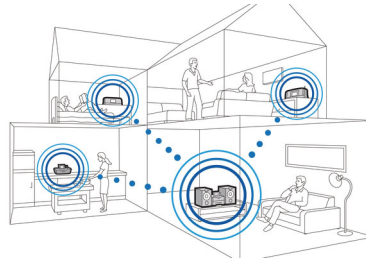

Multiroom Music

Reproduza as suas músicas favoritas e encha a sua casa com um som maravilhosamente rico e cristalino. A funcionalidade Multiroom Music permite-lhe transmitir a sua música sem fios no sistema áudio Multiroom da Philips. Para activar, basta premir o ícone Multiroom Music quando estiver a reproduzir a sua música favorita e, enquanto estiver ligado a cada estação, esta é integrada na sua própria partilha de música e diversão - sem configurações complicadas. Partilhe a sua melhor música com a família e os amigos.