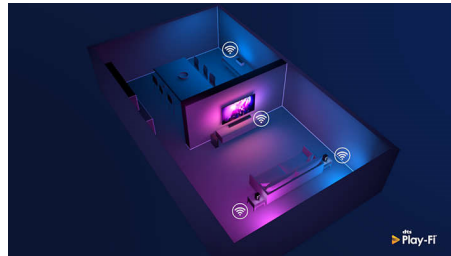

Play-Fi. Többhelyiséges hangrendszer és sok minden más

Az Easy Play-Fi kompatibilitásnak köszönhetően ez a hangszugárzó a többhelyiséges rendszer sztárja lesz. Szinkronizálhat Play-Fi kompatibilis hangszugárzókat a többhelyiséges hanghoz, vagy akár valódi surround hangrendszert is létrehozhat – mindezt a Philips Sound- vagy a Play-Fi alkalmazáson keresztül.

Az összes kedvenc forrása

Zenéhez a Spotify Connect lehetővé teszi a Spotify legjobb minőségű jelének Wi-Fi-n keresztüli streamelését. Mobilkészülékről nagy felbontású lejátszási listákat streamelhet az Apple AirPlay 2 vagy Bluetooth segítségével. Filmek és játékok esetében a 4K továbbítás lehetővé teszi 4K HDR videoforrások csatlakoztatását a felbontás romlása nélkül.

HDMI eARC

Ne hagyjon ki semmit az eseményekben elmerülve. Ez a soundbar hangszugárzó a nagy sebességű kapcsolatot biztosító HDMI eARC technológiával kompatibilis, aminek köszönhetően Ön átélheti az olyan korszerű audioformátumok hatásait, mint a Dolby Atmos. A soundbar két HDMI bemenettel is rendelkezik.

TAB8805/10