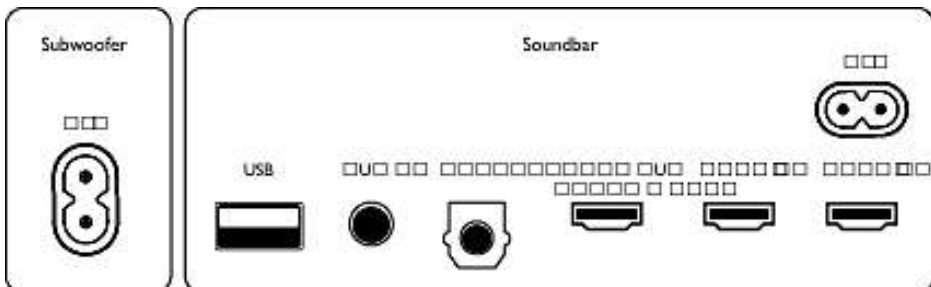

Külső kartondoboz

- Hosszúság: 117,5 cm
- Fogyasztói csomagolások száma: 2
- Szélesség: 58,5 cm
- Bruttó tömeg: 24,8 kg
- Magasság: 21 cm
- GTIN: 1 48 95229 10997 8
- Nettó tömeg: 18 kg
- Táratömeg: 6,8 kg

Kényelem

- Távvezérlő
- Éjszakai mód: Nem

Kompatibilitás

- Vezérlés okostelefonos/táblagépes alkalmazással

Tápellátás

- Főegység tápellátása: 100-240 V AC, 50/60 Hz
- A mélynyomó áramellátása: 100-240 V AC, 50/60 Hz
- A mélynyomó készenléti energiafogyasztása: < 0,5 W
- Főegység fogyasztása készenléti módban: < 0,5 W
- Automatikus készenlét

Méret csomagolással együtt

- Magasság: 18,5 cm
- Csomagolás típusa: Doboz
- Polcra helyezési mód: Fektetve
- Szélesség: 115 cm
- Mélység: 43,5 cm
- Tartozékok száma: 1
- EAN: 48 95229 10997 1
- Bruttó tömeg: 11,5 kg
- Nettó tömeg: 9 kg
- Táratömeg: 2,5 kg

Tartozékok

- Mellékelt tartozékok: Távvezérlő, 1 db CR2025 elem, Hálózati tápkábel, Fali tartó, Gyors üzembe helyezési útmutató, Nemzetközi garancialevél

Kialakítás

- Szín: Sötétszürke
- Falra szerelhető

Méretek

- Főegység (sz x ma x mé): 1061 x 60 x 110 mm
- A főegység tömege: 3 kg
- Mélynyomó (sz x ma x mé): 150 x 412 x 310 mm
- Mélynyomó tömege: 5,8 kg

Videó

- 3D áthurkolás
- Videó javítása: 4K videotovábbítás, Dolby Vision, HDR10, HDR10+, HLG

Kiadás dátuma
2024-04-19

Verzió: 7.1.2

EAN: 48 95229 10997 1

© 2024 Koninklijke Philips N.V.
Minden jog fenntartva.

A műszaki adatok előzetes figyelmeztetés nélkül változhatnak. Minden védjegy a Koninklijke Philips N.V. céget, vagy az illető jogtulajdonost illeti

www.philips.com