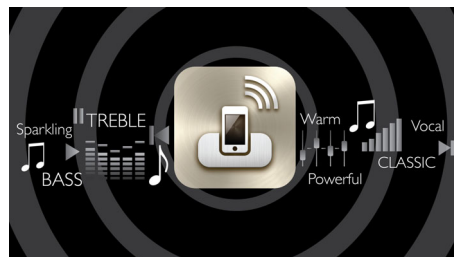

FullSound™

Technológia FullSound patentovaná spoločnosťou Philips využíva digitálne spracovanie zvuku najnovšej generácie na zdokonalenie vernosti podania hudby. Hudobný obsah sa dynamicky analyzuje a optimalizuje, aby ste si mohli vychutnať hudbu s výraznými detailmi a príjemným zvukom.

Bezdrôtová technológia AirPlay

Technológia AirPlay umožňuje prenášať celú vašu hudobnú zbierku programu iTunes do dokovacích staníc Philips Fidelio. Dokáže bezdrôtovo prehrávať obsah z programu iTunes v počítači, telefóne iPhone alebo zariadenia iPad či iPod Touch do ľubovoľného reproduktora s podporou technológie AirPlay vo vašej domácnosti. Stačí, keď pripojíte svoje reproduktory k vašej sieti Wi-Fi. Technológia AirPlay taktiež umožňuje súčasné prehrávanie na každom reproduktore v každej miestnosti. Vaše obľúbené melódie vás môžu sprevádzať, nech už prejdete do ktorejkoľvek miestnosti.

Aplikácia SoundStudio

Prehrávajte hudbu tak, ako ju máte radi. S aplikáciou SoundStudio máte ovládanie hudby priamo vo svojich rukách. Každý aspekt zvuku môžete zmeniť priamo vo svojom iPhone pomocou ovládacích prvkov, ktoré sú jednoduché a intuitívne. Teraz môžete vyladovať a prispôbovať nastavenia a vytvoriť tak hudobný zážitok presne podľa svojich predstáv, čím vdýchnete svojim obľúbeným skladbám nový život. Aplikácia