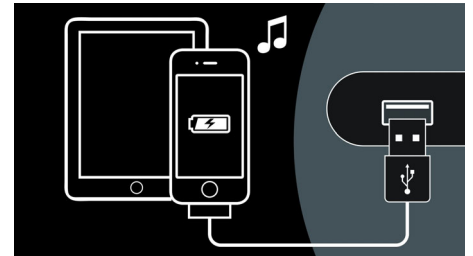

Prehrávajte a nabíjajte zariadenie iPod/iPhone/iPad

Tento reproduktor obsahuje USB port, vďaka ktorému môžete pohodlne nabíjať svoj iPod, iPhone alebo iPad. Jednoducho pripojte svoje Apple zariadenie k zadnej časti reproduktora pomocou USB kábla. Počas nabíjania môžete zo zariadenia navyše prehrávať akúkoľvek hudbu.

Vstup AUX

Vstup AUX umožňuje priame prehrávanie obsahu vo formáte MP3 z prenosných prehrávačov médií. Okrem toho, že vám umožní prehrať obľúbenú hudbu v špičkovej kvalite cez tento reproduktor, vstup AUX predstavuje aj mimoriadne praktické prepojenie, pretože stačí jednoducho pripojiť váš MP3 prehrávač k reproduktoru.

Made for
iPod iPhone iPad