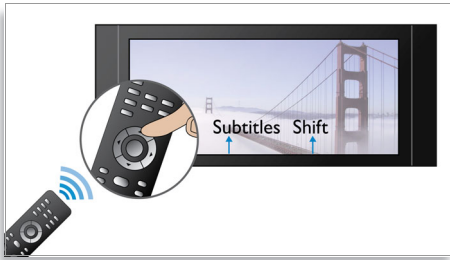

Auziți mai mult

- Dolby TrueHD și DTS-HD MA pentru sunet surround HD 7.1

Implicați-vă mai mult

- BD-Live (Profil 2.0) pentru a vă bucura de conținutul Blu-ray online bonus
- Conexiunea USB 2.0 de mare viteză redă clipuri video/muzică de pe memorie flash USB
- Bucurați-vă de toate filmele și muzica de pe CD și DVD
- EasyLink controlează toate produsele EasyLink cu o singură telecomandă
- AVCHD vă permite să vă delectați cu clipurile video de pe camera HD pe televizor

PHILIPS
sense and simplicity

Repere

Comutarea subtitrării

Comutarea subtitrării este o funcție de îmbunătățire care permite utilizatorilor să regleze manual poziționarea subtitrării unui film pe ecranul televizorului sau computerului. Cu ajutorul telecomenzii, utilizatorii pot deplasa subtitrarea în sus și în jos pe ecran. Pe afișajele panoramice, precum cele de cinema 21:9 și în cazul proiectoarelor, subtitrările sunt uneori decupate. Pentru a le vedea clar, utilizatorul trebuie să schimbe raportul lungime/lățime al afișajului, ceea ce face inutilă vizionarea pe un ecran lat. Cu funcția de comutare a subtitrării, utilizatorul poate menține raportul lungime/lățime corect și se poate bucura de subtitrări poziționate ideal pe ecran.