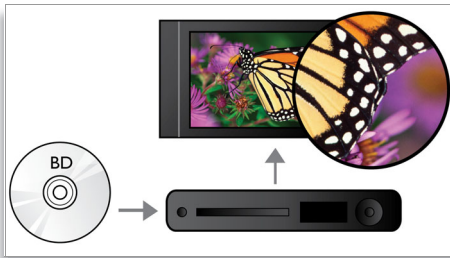

PHILIPS
sense and simplicity

Repere

Comutarea subtitrării

Comutarea subtitrării este o funcție de îmbunătățire care permite utilizatorilor să regleze manual poziționarea subtitrării unui film pe ecranul televizorului sau computerului. Cu ajutorul telecomenzii, utilizatorii pot deplasa subtitrarea în sus și în jos pe ecran. Pe afișajele panoramice, precum cele de cinema 21:9 și în cazul proiectoarelor, subtitrările sunt uneori decupate. Pentru a le vedea clar, utilizatorul trebuie să schimbe raportul lungime/lățime al afișajului, ceea ce face inutilă vizionarea pe un ecran lat. Cu funcția de comutare a subtitrării, utilizatorul poate menține raportul lungime/lățime corect și se poate bucura de subtitrări poziționate ideal pe ecran.

Redarea discurilor Blu-ray

Discurile Blu-ray au capacitatea de a transporta informații de înaltă definiție, împreună cu imagini în rezoluția 1920 x 1080 proprietară imaginilor de înaltă definiție. Scenele prind viață pe măsură ce detaliile vă asaltează, mișcările sunt mai line și imaginile devin clare. Blu-ray oferă de asemenea un sunet surround necomprimat - astfel încât experiența dvs. audio devine incredibil de reală. Capacitatea mare de stocare a discurilor Blu-ray permite includerea multor posibilități interactive. Navigarea impecabilă în timpul redării și alte caracteristici antrenante, cum ar fi meniurile pop-up adaugă un nou nivel distracției la domiciliu.

Dolby TrueHD și DTS-HD MA

DTS-HD Master Audio și Dolby TrueHD oferă 7.1 canale cu cel mai curat sunet din partea discurilor Blu-ray. Sunetul audio reprodus este efectiv imposibil de distins de un sunet de studio, astfel încât auziți ceea ce creatorii au intenționat. DTS-HD Master Audio și Dolby TrueHD vă completează experiența de entertainment de înaltă definiție.