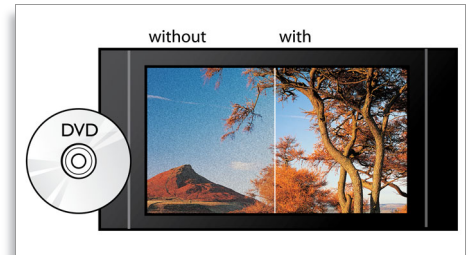

Upscaling video DVD

Upscaling HDMI 1080p furnizează imagini de o claritate excepțională. Filmele în format DVD la definiție standard pot fi urmărite acum la rezoluție de înaltă definiție - asigurând mai multe detalii și imagini mai realiste. Scanarea progresivă (reprezentată prin "p" în "1080p") elimină structura liniilor preponderentă pe ecranele televizoarelor, din nou asigurând permanent imagini clare. Pentru a încheia lista, HDMI realizează o conexiune digitală directă care poate transmite imagini video necomprimate, precum și semnal audio digital pe mai multe canale, fără conversii la analogic - oferind o calitate perfectă a imaginii și sunetului, fără zgomote.