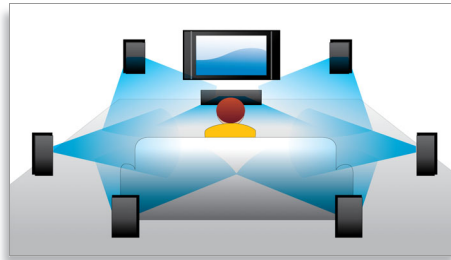

Dolby TrueHD și DTS-HD MA

DTS-HD Master Audio și Dolby TrueHD oferă 7.1 canale cu cel mai curat sunet din partea discurilor Blu-ray. Sunetul audio reprodus este efectiv imposibil de distins de un sunet de studio, astfel încât auziți ceea ce creatorii au intenționat. DTS-HD Master Audio și Dolby TrueHD vă completează experiența de entertainment de înaltă definiție.