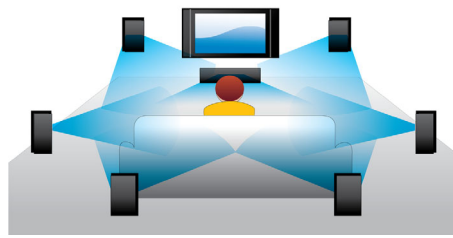

PHILIPS

Esiletõstetud tooted

Blu-ray-plaadi esitamine

Blu-ray-plaatidele saab salvestada kõrglahutuslikke meediafaile ja täielikult kõrglahutuslikke, 1920 x 1080 eraldusvõimega kujutisi. Filmistseenid elustuvad ja pildid tõusevad ekraanil esile, liikumine on sujuv ja kujutis kristallselge. Blu-ray pakub ka tihendamata ruumilist heli, et ka teie kuulamiselamus oleks uskumatult realistlik. Blu-ray-plaatide suur salvestusmaht võimaldab neile lisada ka paljusid erinevaid lahendusi. Sujuv navigeerimine esitamise ajal ja muud põnevad funktsioonid, näiteks hüpikmenüüd annavad kodumeelelahutusele uue mõõtme.

Dolby TrueHD

Dolby TrueHD esitab parimat heli teie Blu-ray-plaatidelt. Esitav heli on peaaegu samal tasemel stuudiosalvestusega, seega kuulete heli nii, nagu selle loojad soovisid. Dolby TrueHD muudab teie kõrglahutusliku meelelahutuselamuse terviklikuks.

kollektsiooni suuremalt ekraanilt, ilma et arvutit oleks vaja sisse lülitada. Lihtsalt ühendage oma Blu-ray mängija või kodukinosüsteem Wi-Fi või LAN-kaabli abil internetiga, istuge maha ja nautige seda, mida YouTube'il ja Picasal on teile pakkuda.