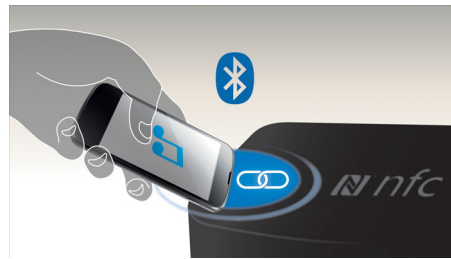

Entrée audio

L'entrée audio vous permet de diffuser directement les contenus stockés sur votre baladeur multimédia. Ainsi, grâce à votre chaîne hi-fi, vous profitez de votre musique préférée avec une qualité audio exceptionnelle. L'entrée audio est très pratique : il vous suffit de brancher votre baladeur MP3 sur votre chaîne hi-fi.

Écoutez vos MP3 directement

Écoutez vos fichiers MP3/WMA directement depuis vos appareils USB portables.

MAX Sound

La technologie MAX Sound crée une amplification instantanée des basses, maximise le volume et diffuse un son remarquable. Tout cela d'une simple pression sur un bouton. Son circuit électronique sophistiqué calibre le son et le volume courants, et amplifie instantanément au maximum le niveau de basses et le volume, sans distorsion. Résultat : les spectres de

son et de volume sont remarquablement amplifiés, votre musique s'intensifie.

Diffusion de musique sans fil en Bluetooth™

Le Bluetooth est une technologie de communication sans fil à courte portée fiable et peu gourmande en énergie. Cette technologie permet une connexion sans fil facile à un iPod/iPhone/iPad ou d'autres appareils Bluetooth tels que des smartphones, des tablettes ou même des ordinateurs portables. Ainsi, cette enceinte pourra diffuser facilement sans fil vos musiques préférées et le son de vos jeux ou vidéos.

Technologie NFC

Couplez aisément des appareils Bluetooth grâce à la technologie NFC (Near Field Communications). Il vous suffit d'approcher le smartphone ou la tablette compatible NFC de la zone NFC d'une enceinte pour allumer celle-ci, activer le couplage Bluetooth et commencer à diffuser de la musique.