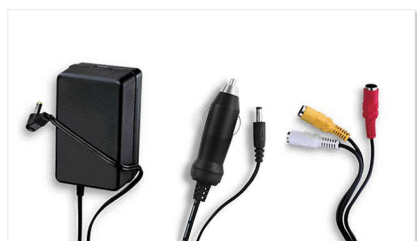

Дополнительные штрихи для вашего удобства

- Адаптер переменного тока, автомобильный адаптер и кабель AV в комплекте
- До 5 часов работы от аккумулятора*

Оцените удобство развлечений с портативным ТВ

- Поддержка функции Прямой телетекст и субтитры
- Простая установка и автоматический поиск канала
- Электронный гид телепередач (EPG)

PHILIPS

Основные особенности

5 часов работы от аккумулятора*

Этот проигрыватель Philips поставляется в комплекте с компактным встроенным аккумулятором, обеспечивающим продолжительную работу. Можно смотреть фильмы, просматривать изображения и прослушивать музыку в течение 5 часов без перерыва, зарядив проигрыватель один раз. Для зарядки аккумулятора необходимо просто включить кабель питания в розетку.

Адаптер переменного тока, автомобильный адаптер

Для удобства использования в комплект с проигрывателем Philips входит адаптер переменного тока, адаптер для использования в автомобиле и кабель A/V.

Прямой телетекст и субтитры