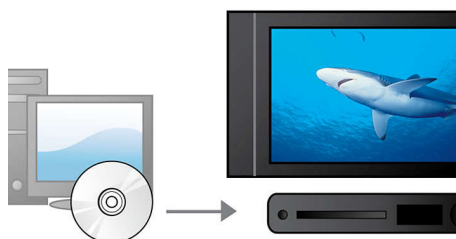

Адаптер переменного тока, автомобильный адаптер

Для удобства использования в комплект с проигрывателем Philips входит адаптер переменного тока, адаптер для использования в автомобиле и кабель A/V.

Прямой телетекст и субтитры

Поддержка функции Прямой телетекст и субтитры

Сертифицировано DivX

С поддержкой DivX вы можете наслаждаться видео DivX, не покидая уютной гостиной. Формат DivX media - это технология сжатия видео, основанная на MPEG4, которая позволяет сохранять большие файлы, например фильмы, трейлеры и музыкальное видео на таких носителях, как CD-R/RW и записываемые DVD.

Электронный гид телепередач (EPG)

Электронный гид телепередач (EPG)

Воспроизведение MP3-CD, CD и CD-RW

MP3 — это революционная технология сжатия, с помощью которой большие цифровые музыкальные файлы могут быть сжаты в 10 раз без существенного ухудшения качества их звучания. На одном компакт-диске может содержаться до 10 часов музыки