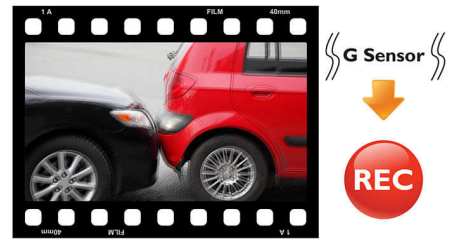

Philips
汽车行车记录仪

CVR206

您可靠的见证人

在您驾车时自动记录

CVR206 以 1080p, 30 fps 记录路上的一切。高动态范围 CMOS 传感器即使在低光照条件下也可录得出色的视频，写保护功能可以确保近期录像的安全，节省空间的设计与挡风玻璃完美融合

让您高枕无忧

- 带有最近拍摄写保护的安全录制
- G-sensor 可提供震动检测和自动写保护

捕获所有必要信息和更多画面

- 全高清 1080p 30fps 录制，尽可能再现更多细节
- 无缝环录制可实现简便的连续拍摄
- 高动态范围 (HDR) CMOS 在低光照条件下也可拍摄清晰的图像

PHILIPS

产品亮点

全高清 1080p 30fps 录制

全高清 1080p 30fps 录制，尽可能再现更多细节

高动态范围 (HDR) CMOS

高动态范围 (HDR) CMOS 在低光照条件下也可拍摄清晰的图像

G-sensor

G-sensor 可提供震动检测和自动写保护

无缝循环录制

无缝循环录制可实现简便的连续拍摄

安全录制

带有最近拍摄写保护的安全录制

规格

连接

- 麦克风: 立体声定向麦克风
- USB: 微型 USB 端口
- 扬声器: 内置