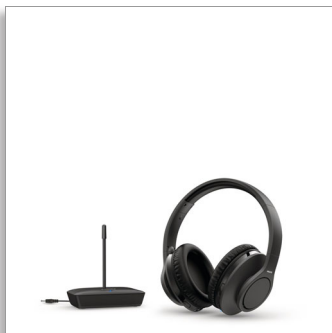

Philips  
Căști wireless pentru  
televizor

Sunet clar din difuzoarele de 30  
mm

Bandă de cap ușoară  
Până la 18 ore de redare  
Izolare pasivă excelentă a  
zgomotului

TAH6005BK

## Sunet excelent pentru seriale, filme și multe altele

Lasă sunetul seriilor și filmelor preferate să răsună, fără a deranja pe nimeni altcineva! Aceste căști TV supraauriculare wireless îți oferă un sunet clar, fără latență, cu un bas excelent. Acoperirea wireless este impresionantă, de 100 m.

### Auzi toate detaliile

- Orice film, orice serial. Ascultă fără a-i deranja pe ceilalți
- Difuzoare de 30 mm din neodim. Sunet clar cu bas excelent
- Fixare peste ureche. Izolare pasivă excelentă a zgomotului
- Conexiune wireless FM cu reglare automată