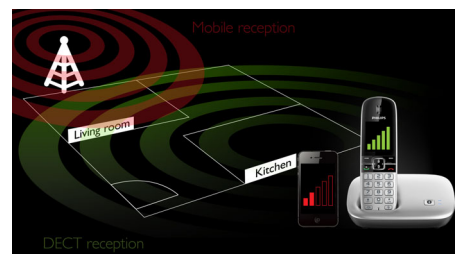

Download semplice della rubrica

Scarica facilmente i contatti dalla rubrica del tuo telefono cellulare o dal computer

Modalità silenziosa con filtri

Hai a cuore la privacy e la tranquillità di casa tua? Disattiva facilmente la suoneria in orari specifici in cui non desideri ricevere chiamate, così potrai rilassarti in pace e in silenzio. Una funzione aggiuntiva consente di filtrare qualunque numero selezionato dalla rubrica, facendo squillare il telefono per farti raggiungere solo dalle persone che desideri.

Chiamate mobili nitide ovunque

Puoi dire addio alle telefonate perse, alla linea che cade e alla scarsa qualità di ricezione dovuta ai problemi della rete mobile. Posiziona il telefono cellulare dove la ricezione è più forte e collegalo all'unità di base abilitata MobileLink del tuo nuovo telefono. Ora puoi effettuare e ricevere telefonate di qualità eccellente, ovunque in casa o in ufficio. Inoltre, puoi ricaricare il telefono cellulare mentre parli.