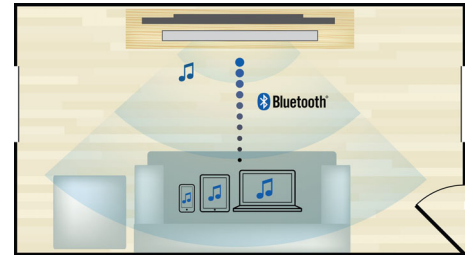

Vezeték nélküli Bluetooth streaming

Vezeték nélküli Bluetooth zene-streaming zenelejátszó eszközökről