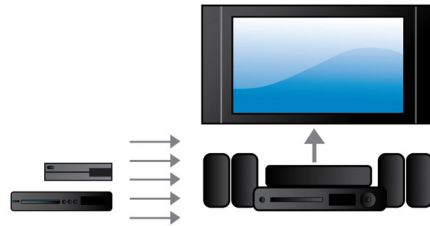

2 db HDMI

Ha csatlakoztatja a lejátszó 2 HDMI kimenetét a nem-3D AV receiverhez, élvezheti az élethű 3D lejátszást, és a kristálytisza 5.1-es vagy 7.1-es hangzást.

iPod/iPhone zenelejátszás és töltés

Élvezze kedvenc zenéjét, miközben iPod/iPhone készülékét tölti! Egyszerűen csatlakoztassa iPod/iPhone készülékét USB kábellel a házimozsi-rendszer USB portjához. Lejátszás közben tölti is iPod/iPhone készülékét, így zenét hallgathat anélkül, hogy aggódnia kellene amiatt, hogy Apple eszközének akkumulátora lemerül.