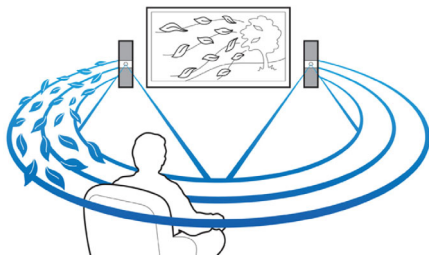

5.1-es házimozsi 3D Blu-ray lejátszással
Crystal Clear Sound Beépített Wi-Fi és Bluetooth®, HDMI hub és iPod/iPhone USB-n keresztül, 1000 W

HTB5540D/12

Fénypontok

Crystal Clear Sound

Kristálytisza hangzás a kiemelkedő tisztaságért és valóságúságért