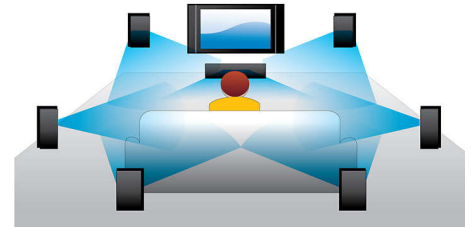

Dolby TrueHD

La technologie Dolby TrueHD restitue le son haute qualité des disques Blu-ray. Le son retransmis est en tout point identique à la maquette studio : vous entendez donc exactement ce que les créateurs souhaitent vous faire entendre. La technologie Dolby TrueHD améliore ainsi votre expérience de la haute définition.