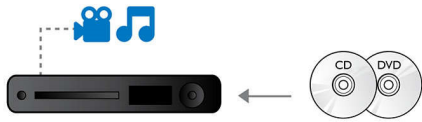

Points forts

Au cœur de l'action et de la musique

Profitez de tous vos films et de votre musique sur CD et DVD.