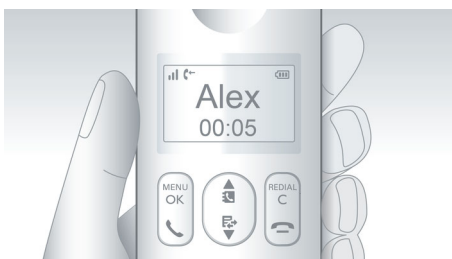

Bezdrátový telefon
4,6cm (1,8") barevný displej TFT Hlasitý telefon

Přednosti

4,6cm (1,8") barevný disp. TFT

4,6cm (1,8") barevný displej TFT s vysokým kontrastem

Funkce elektronické chůvy

Nechejte se upozornit, když vás vaše dítě potřebuje. Stačí položit sluchátko telefonu DECT do dětského pokoje a obdržet upozornění na základnu nebo do jiného telefonu DECT (např. na jiné číslo pevné linky) nebo na mobilní telefon (pokud jste venku), když dítě začne plakat.

Identifikace volajících*

Někdy je před přijetím hovoru dobré vědět, kdo volá. A díky identifikaci volajících máte přehled, kdo je na druhém konci linky.