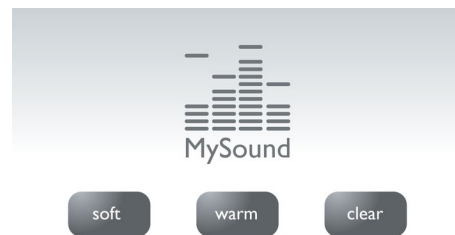

Profily MySound

Vnímání zvuku je subjektivní záležitost a každý při poslechu preferuje něco jiného. Profil MySound opět vnáší do každé konverzace osobnost. Umožňuje vám totiž vybrat si zvukový profil, který nejlépe odpovídá vašim zvukovým preferencím: Čistý pro ostřejší a zřetelnější zvuk hlasu, Měkký pro přátelské, měkčí tóny a Příjemný, díky němuž budou hlasy znít přívětivě a příjemně.