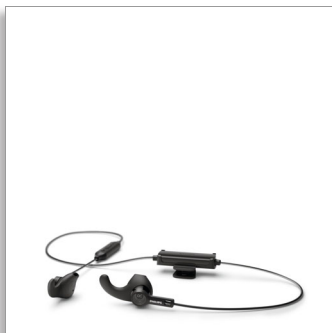

Philips
Casque sport sans fil

Câble en Kevlar réfléchissant

Léger et robuste
Protection contre la poussière/
eau IP57

TAA3206BK

Robuste. Flexible. Visible.

Une utilisation nomade pratique. Ce casque sans fil ne tombe pas ! Bénéficiez d'un maintien sûr et flexible, grâce aux tours d'oreille ou aux tours d'oreille souples. Sa conception acoustique ouverte vous permet d'entendre les bruits environnants en même temps que votre musique.

Robuste et léger.

- Pour le sport ou les déplacements
- Étanchéité et résistance à la poussière IP57
- Soyez visible. Câble en Kevlar réfléchissant.
- Tours d'oreille amovibles. Tours d'oreille souples amovibles.

De votre playlist de sport à un appel vital

- Un son puissant. Haut-parleurs en néodyme de 13,6 mm.
- Les écouteurs sont placés dans l'oreille externe
- Commandes intégrées. Micro intégré. Appairage facile.
- Activez facilement l'assistant vocal de votre téléphone

Câble en Kevlar réfléchissant

Quels que soient les aléas de la journée, ce casque ne faiblit pas. Son câble en Kevlar

réfléchissant et résistant vous assure une visibilité permanente. Une pince permet de fixer le câble à vos vêtements pour éviter que les fils libres ne vous gênent.