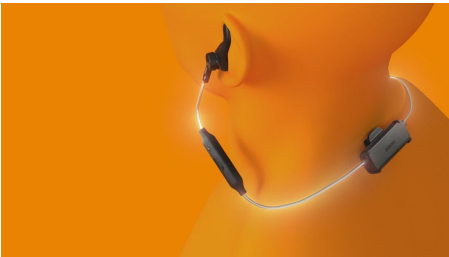

Philips
Casque sport sans fil

Câble en Kevlar réfléchissant

Léger et robuste
Protection contre la poussière/
eau IP57

TAA3206BK

Robuste. Flexible. Visible.

Une utilisation nomade pratique. Ce casque sans fil ne tombe pas ! Bénéficiez d'un maintien sûr et flexible, grâce aux tours d'oreille ou aux tours d'oreille souples. Sa conception acoustique ouverte vous permet d'entendre les bruits environnants en même temps que votre musique.

Robuste et léger.

- Pour le sport ou les déplacements
- Étanchéité et résistance à la poussière IP57
- Soyez visible. Câble en Kevlar réfléchissant.
- Tours d'oreille amovibles. Tours d'oreille souples amovibles.

PHILIPS

Points forts

Tours d'oreille amovibles

Pour les séances d'intensité légère à moyenne, les tours d'oreille souples amovibles assurent un maintien sûr. Pour les séances plus intenses, passez aux tours d'oreille amovibles ! Comme les écouteurs ne sont pas équipés d'embouts, vous ne sentirez rien dans votre conduit auditif et vous n'aurez aucune sensation de pression.

Câble en Kevlar réfléchissant

Quels que soient les aléas de la journée, ce casque ne faiblit pas. Son câble en Kevlar

réfléchissant et résistant vous assure une visibilité permanente. Une pince permet de fixer le câble à vos vêtements pour éviter que les fils libres ne vous gênent.