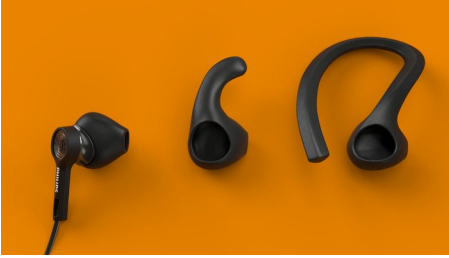

Points forts

Tours d'oreille amovibles

Pour les séances d'intensité légère à moyenne, les tours d'oreille souples amovibles assurent un maintien sûr. Pour les séances plus intenses, passez aux tours d'oreille amovibles ! Comme les écouteurs ne sont pas équipés d'embouts, vous ne sentirez rien dans votre conduit auditif et vous n'aurez aucune sensation de pression.