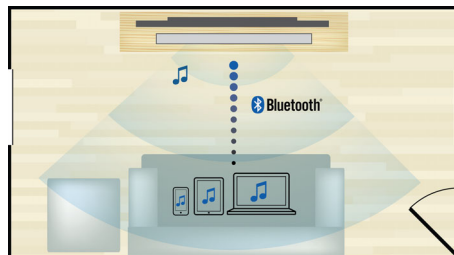

Funktioner

Trådlösa bakhögtalare och subwoofer

Trådlösa bakhögtalare och subwoofer för krångelfri installation

Smart sladdhantering

Smart kabelhantering för organiserade kablar i rummet

MTM-högtalare

Midwoofer-tweeter-midwoofer (MTM)-konfigurationen i alla huvud- och satellithögtalare som återger högt ljud oavsett lyssningsposition. Du kan alltid få kristallklart ljud utan distorsion oavsett var du sitter.

Subwoofer basreflektor

Kupolformad basreflektor förstärker en starkare och djupare bas genom att sprida ljudet jämnt i 360 graders riktning. Designen förhindrar också dämpningseffekt när subwoofern placerats på en matta.

Trådlös Bluetooth-strömning

Trådlös musikströmning från musikenheter via Bluetooth