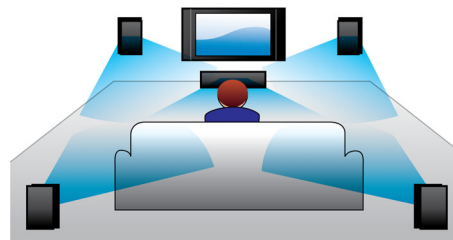

Trådlös Bluetooth-strömning

Trådlös musikströmning från musikenheter via Bluetooth

NFC-teknik

Para enkelt ihop Bluetooth-enheter med smidig NFC-teknik (närfältskommunikationsteknik). Du behöver bara trycka på den NFC-aktiverade smarttelefonen eller surfplattan i NFC-

området för en högtalare för att sätta på högtalaren, starta Bluetooth-hoppning och börja strömma musik.

Dolby Digital och Pro Logic II

En inbyggd Dolby Digital-avkodare eliminerar behovet av en extern avkodare genom att bearbeta alla de sex kanalerna med ljudinformation. Resultatet blir ett surroundljud med förbluffande naturlig känsla av atmosfär och dynamisk realism. Dolby Prologic II ger femkanaligt surroundbearbetning från alla typer av stereokällor.