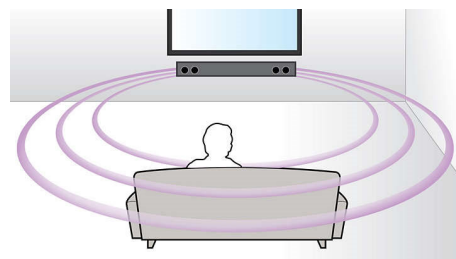

Virtualni prostorski zvok

Philipsov virtualni prostorski zvok s sistemom z manj kot petimi zvočniki reproducira bogat in pristen prostorski zvok. Izjemno napredni prostorski algoritmi posnemajo zvočne značilnosti idealnega 5,1-kanalnega okolja. Visokokakovosten stereo zvok pretvori v pristen in večkanalni prostorski zvok. Ni vam treba kupiti dodatnih zvočnikov, kablov ali stojal za zvočnike, da bi uživali v zvoku, ki zapolni ves prostor.