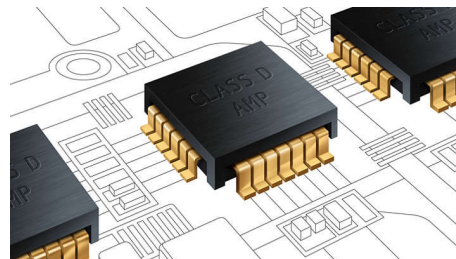

Vrhunski ojačevalniki razreda D

Philipsovi vrhunski ojačevalniki razreda D ohranijo vse podrobnosti izvirnega zvoka za natančnejši zvočni signal, kar zagotavlja pristno predvajanje zvočnih podrobnosti glasbe in filmov, kot si je zamislil izvajalec ali režiser.