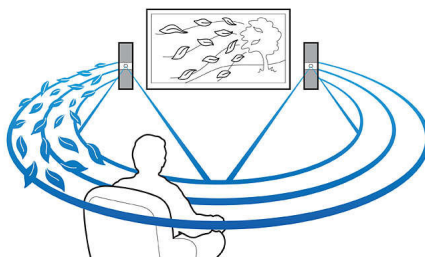

Crystal Clear Sound

Philipsova tehnologija Crystal Clear Sound omogoča, da razločite in zares uživate v vsakem zvoku, kot ga je bilo namenjeno slišati in kot si ga je zamislil izvajalec ali režiser! Tehnologija Crystal Clear Sound reproducira zvočni vir – naj bo to akcijski film, glasbena predstava ali izvajanje v živo – natančno in brez popačenj. Philipsovi sistemi za domači kino s tehnologijo Crystal Clear Sound se ponašajo z ekonomično obdelavo zvoka, kar ohranja čistost izvorne zvočne vsebine. Rezultat je izjemna zvočna natančnost, ki ji lahko prisluhnete.