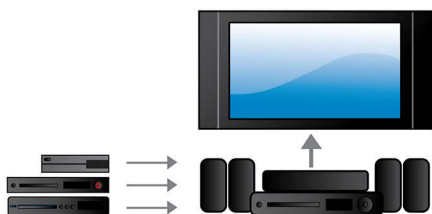

### Vgrajeno zvezdišče HDMI

Zvezdišče HDMI olajša priključevanje naprav na televizor in odpravi zmedo s kablji. Pri gledanju različnih vsebin na vašem ploščatem televizorju vam omogoča udobno poslušanje najboljšega možnega zvoka. Vse naprave HDMI neposredno priključite na zvezdišče HDMI sistema za domači kino in za priključitev ploščatega televizorja uporabite le en kabel. Tako boste lahko preprosto uživali ob gledanju filmov in televizijskih programov s sliko in zvokom v visoki ločljivosti, saj vam ne bo treba skrbeti za zmedo s kablji.