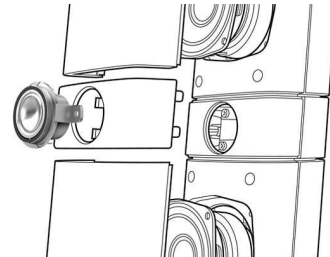

Visokotonski zvočniki iz titana

V sodelovanju razviti visokotonski zvočniki, izdelani iz titana, so zelo togi in lahki, kar ohranja nepopačen zvok. Njihova neverjetna neobčutljivost za popačenje in resonanco v celotnem slišnem frekvenčnem območju zagotavlja osupljivo jasnost vseh zvočnih podrobnosti.