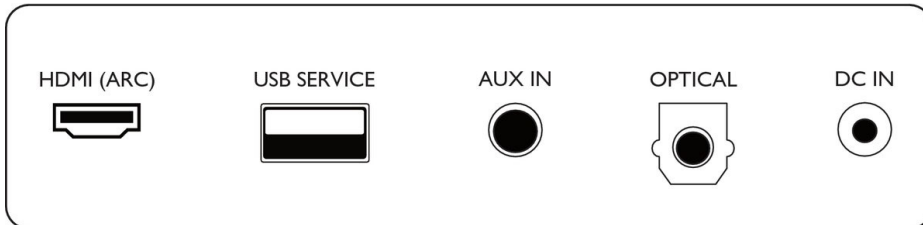

Vnější obal

- GTIN: 1 48 95229 10886 5
- Počet spotřebitelských balení: 2
- Hrubá hmotnost: 5,95 kg
- Vnější obal (D x Š x V): 99,5 x 20 x 27,8 cm
- Čistá hmotnost: 3,4 kg
- Hmotnost obalu: 2,55 kg

Přednosti

Zkrátka kvalitnější zvuk televizoru

Praskání laserové palby. Burácení davu. Zřetelná řeč ve zprávách. Dva kanály posunou kvalitu zvuku vašich oblíbených filmů a pořadů na zcela novou úroveň. Stačí si vybrat jeden ze tří přednastavených zvukových profilů a získat tak ten nejlepší zvuk pro to, co zrovna sledujete.

HDMI ARC

Neustálému hledání různých ovladačů je konec. Tento soundbar lze připojit k televizoru prostřednictvím rozhraní HDMI s funkcí ARC a vy tak můžete ovládat jeho hlasitost stejným dálkovým ovladačem, který používáte pro televizor.

Připojte svá oblíbená zařízení

Využijte možnost streamování seznamů skladeb z mobilního zařízení prostřednictvím technologie Bluetooth. Připojte audio zařízení pomocí zvukového nebo optického vstupu. Ať už máte rádi cokoli, bude to s tímto soundbarem znít hlasitěji a čistěji.

Výrazný geometrický design

Uvidíte. Uslyšíte. Zamilujete se. Tento soundbar s jedinečným zešíkmeným designem vypadá skvěle v každé místnosti a zároveň je dostatečně nízký, aby jej bylo možné umístit pod většinu televizorů. Nebo jej můžete upevnit na zeď pomocí integrovaných držáků.

Datum vydání 2022-11-02

Verze: 8.2.3

12 NC: 8670 001 67241
EAN: 48 95229 10886 8

© 2022 Koninklijke Philips N.V.
Všechna práva vyhrazena.

Údaje mohou být změněny bez předchozího varování.
Ochranné známky jsou majetkem Koninklijke Philips N.V. nebo jejich příslušných vlastníků.

www.philips.com