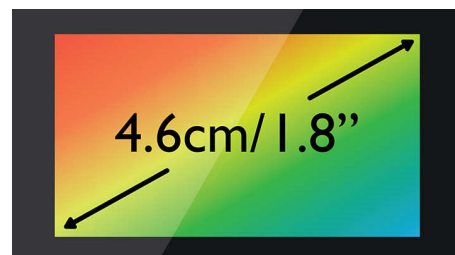

Телефонная книга на 200 имен

Теперь номера близких людей будут всегда под рукой: телефонная книга позволяет сохранять до 200 имен.

Цветной TFT-дисплей 4,6 см (1,8")

Цветной TFT-дисплей высокой контрастности 4,6 см (1,8")