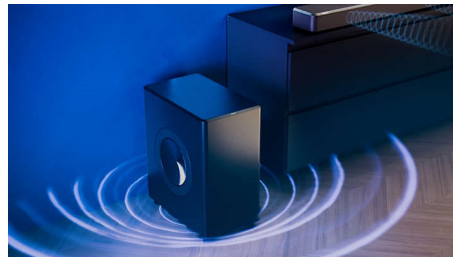

### Opvallende looks

Deze opvallende subwoofer past perfect bij de Fidelio FB1-SoundBar. De rand is afgewerkt met antraciet Muirhead-leer en de bovenkant is gemaakt van gepolijst metaal. De zichtbare delen van de twee passieve radiatoren hebben metallic accenten die het licht zachtjes opvangen.

### Intelligente bas

Er gebeuren interessante dingen wanneer deze Fidelio-subwoofer wordt gekoppeld aan een SoundBar, luidspreker of TV\* van Philips. De subwoofer herkent namelijk waar hij mee gekoppeld is en neemt automatisch de besturing van de laagste frequenties over, zodat gekoppelde componenten zich helemaal kunnen richten op de hoge en middentonen. Het resultaat: een nog voller en gedetailleerd geluid.