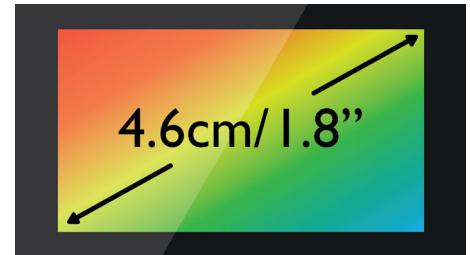

Telefoonboek voor 200 namen

Altijd de telefoonnummers van belangrijke personen bij de hand: sla tot wel 200 namen in uw telefoonboek op.

TFT-kleurenscherm van 4,6 cm (1,8")

TFT kleurenscherm van 4,6 cm (1,8") met hoog contrast