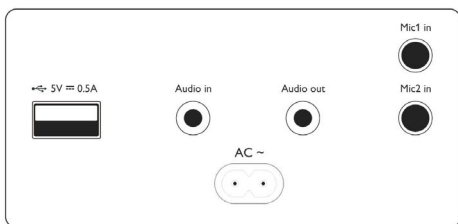

Gaminio matmenys

- Aukštis: 31 cm
- Plotis: 30 cm
- Gylis: 30 cm
- Svoris: 7,5 kg

Priedai

- Pridedami priedai: AC maitinimo laidas, Trumpa instrukcija, Garantijos lapas, Saugos garantijos lapas

Išleidimo data 2024-03-08