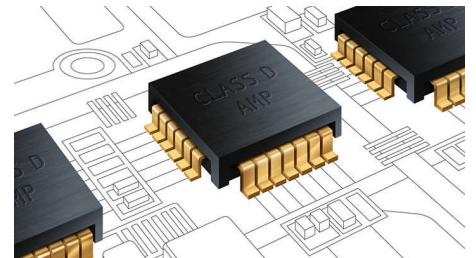

Първокласни усилватели клас D

Фирмените първокласни усилватели клас D на Philips са проектирани да запазват оригиналното звучене на източника за по-голяма точност на аудио сигнала, така че акустичните детайли в музиката и филмите да достигат до вас точно така, както е искал изпълнителят или режисьорът.