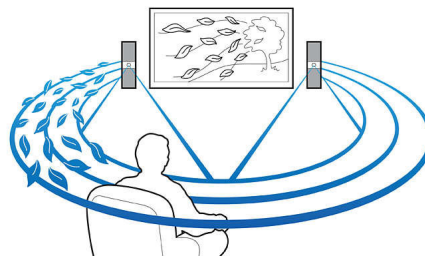

Кристално чист звук

С Crystal Clear Sound на Philips вече ще можете да усетите и се насладите на всеки звуков детайл - по начина, по който е замислен от изпълнителя и режисьора! Crystal Clear Sound възпроизвежда звуковия източник - екшън филм, мюзикъл или

изпълнение на живо - достоверно, прецизно и без никакво изкривяване. Системите за домашно кино на Philips с Crystal Clear поддържат аудио обработката на минимум, като запазват чистотата на оригиналното аудио съдържание. Резултатът е чудесна звукова точност за вашите уши.