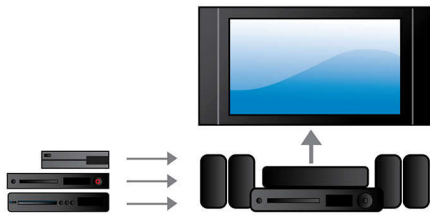

### CinemaPerfect, четворна Full HD разделителна способност

Новият блок за обработка на картината CinemaPerfect HD на Philips предлага четворна Full HD разделителна способност за качество на видеото, по-добро от всякога. Тази интелигентна технология увеличава рязкостта на образа и намалява шума, който се получава при компресиране на видеото във формат MPEG. Заедно с подобрената обработка за премащабиране, тя дава резки и дълбоки образи на екрана.

### Вграден HDMI концентратор

HDMI концентраторът ви дава лекота на свързване за всички ваши устройства към телевизора без прекалено много жици. Той ви дава удобството да се радвате на най-доброто възможно качество на звука, докато гледате различно съдържание на екрана на своя плосък телевизор. Можете да свързвате всичките си HDMI устройства направо към HDMI концентратора на системата за домашно кино и да използвате само един кабел за свързване на вашия