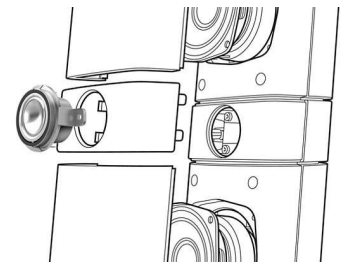

Титанови високоговорители за високи

Високоговорителите за високи честоти в титанов корпус, съвместна разработка, са много здрави и леки, за да гарантират неизкривен звук. Тяхната невероятна устойчивост на изкривявания и резонанс за целия спектър на чуваеми честоти гарантира превъзходна чистота на всички детайли на звука.