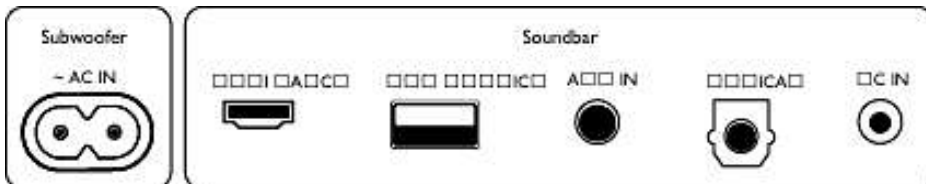

Внешняя упаковка

- Длина: 98,3 см
- Количество потребительских упаковок: 2
- ширина: 55,5 см
- Вес брутто: 14,17 кг
- высота: 24,6 см
- GTIN: 1 48 95229 13465 9
- Вес нетто: 7,56 кг
- Вес упаковки: 6,61 кг

Комфорт

- Пульт ДУ
- Ночной режим: Нет

Совместимость

- Управление в приложении для смартфона/ планшета: Нет

Мощность

- LED-индикатор питания
- Потребляемая мощность сабвуфера: 20 Вт
- Параметры питания основного устройства: 100–240 В перем. тока, 50/60 Гц
- Питание сабвуфера: 100–240 В перем. тока, 50/60 Гц
- Энергопотребление сабвуфера в режиме ожидания: ≤ 2 Вт
- Энергопотребление основного устройства в режиме ожидания: $\leq 0,5$ Вт
- Автоматический переход в режим ожидания

Размеры упаковки

- высота: 21,7 см
- Тип упаковки: Коробка
- Тип размещения на полке: Укладка
- ширина: 96,2 см
- Глубина: 37,6 см
- Количество изделий в упаковке: 1
- EAN: 48 95229 13465 2
- Вес брутто: 6,26 кг
- Вес нетто: 3,78 кг
- Вес упаковки: 2,48 кг

Аксессуары

- Входящие в комплект аксессуары: Адаптер электропитания, Шнур питания, Пульт ДУ, Батарея типа ААА — 2 шт., Настенный кронштейн, Краткое руководство пользователя, Гарантийная карточка

Дизайн

- цвет: Темно-серый
- Крепление на стене

Размеры

- Основное устройство (Ш x В x Г): 900 x 65,5 x 91 миллиметра
- Вес основного устройства: 1,53 кг
- Сабвуфер (Ш x В x Г): 150 x 225 x 267 миллиметра
- Вес сабвуфера: 2,1 кг

Видео

- 3D-источники сигнала: Нет

Дата выпуска 2024-03-30

Версия: 2.1.1

EAN: 48 95229 13465 2

© 2024 Koninklijke Philips N.V.
Все права защищены.

Характеристики могут меняться без предварительного уведомления. Торговые марки являются собственностью Koninklijke Philips N.V. или соответствующих владельцев.

www.philips.com