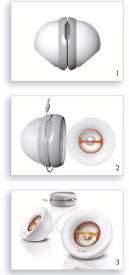

필립스
휴대용 스피커 시스템

SBA1500

휴대성과 강력한 성능

음악 증폭

친구에게 강력하고 풍부한 사운드를 들려줘 보세요. 이 스피커에는 스피커와 함께 깔끔하게 정리되어 진정한 콤팩트형 휴대성을 선사하는 음악 증폭을 위한 자체 파워 팩이 함께 제공됩니다.

즐거움 음악 감상을 위해

- 내장 증폭기를 통한 음악 증폭
- 매우 생생한 사운드 재생을 위한 강력한 스피커 드라이버
- 저음을 강조하여 선명하고 생생한 사운드를 재생하는 중저음 파이프
- 스피커를 따로 분리할 경우 넓은 스테레오 음장감

어디에서나 즐기는 음악

- 주머니 또는 가방에 휴대할 수 있는 소형 및 경량
- 모든 휴대용 엔터테인먼트 기기와 호환 가능

언제든 휴대할 수 있는 스타일

- 증폭기로 스피커와 케이블을 보호 및 보관
- 모든 휴대용 음악 장치에 연결하여 사용 가능
- 배터리 유무와 상관없이 작동하므로 매우 편리

PHILIPS

sense and simplicity*

*센스 앤 심플리시티