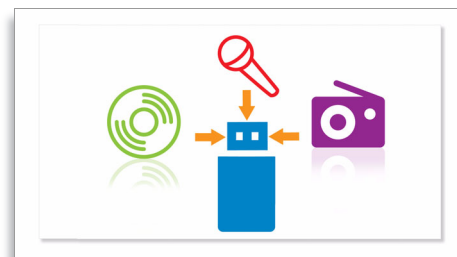

Copie músicas em um dispositivo USB

Copie músicas de CDs, rádio e karaokê no seu dispositivo USB