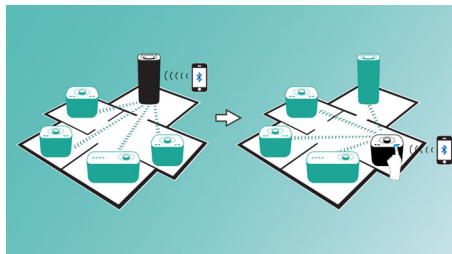

Легка зміна основного гучномовця

У кожній групі izzylink™ будь-який гучномовець може бути основним, який передає музику іншим. Щоб поділитися власною музикою, натисніть кнопку Bluetooth на гучномовці у Вашій кімнаті й ця музика лунатиме із пристрою. Інші гучномовці в тій самій групі izzylink™ відтворюватимуть ту саму музику

синхронізовано одночасно. Обмінюватися музикою так просто!