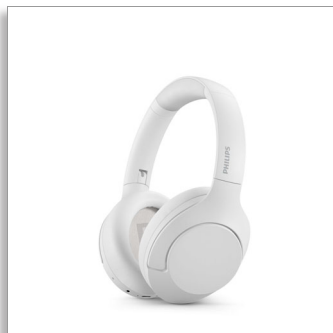

Philips
Bezdrátová sluchátka

Potlačení hluku Pro

Až 60 hodin přehrávání
Vícebodové připojení Bluetooth
Dotykové ovládání

TAH8506WT

Elegantní styl. Skvělý zvuk.

Tato elegantní bezdrátová sluchátka přes uši promění každodenní v úžasné. Strhující zvuk a pokročilé potlačení šumu vám umožní nechat se vtáhnout do každého seznamu skladeb a podcastu. Potřebujete si popovídat? I vaše hovory mají čistý zvuk.

Skvělý zvuk, elegantní vzhled

- Elegantní provedení s funkcí potlačení hluku Pro
- Zřetelný zvuk při hovorech
- Skvělý zvuk díky 40mm reproduktorům

Jednoduché připojení. Snadné použití.

- Vícebodové připojení Bluetooth. Připojte několik zařízení.
- Až 60 hodin přehrávání*
- Připojte pro zvuk ve vysokém rozlišení
- Dotykové ovládání, které ovládáte vy. Zapněte je nebo vypněte.

Skvělý zvuk

Perfektně vyladěné 40mm reproduktory přehrají i téměř nepostřehnutelné zvuky a basy každé skladby i podcastu. Připojte příložený kabel a vychutnejte si zvuk na vašich oblíbených streamovacích službách ve vysokém rozlišení. Když zrovna neposloucháte, můžete sluchátka uložit do stylového tvrdého pouzdra.

Design

- Barva: Bílá
- Způsob nošení: Sluchátkový oblouk
- Sklopný design: Plochý/vnitřní
- Materiál náušníků: Umělá kůže
- Padnou do uší: Přes uši
- Typ náušníků: Uzavřená konstrukce

Telekomunikace

- Mikrofon pro volání: 1 mic