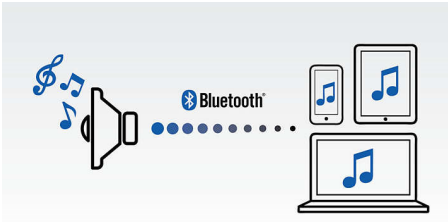

Philips
belaidis nešiojamasis
garsiakalbis

„Bluetooth®“
Įkraunama baterija
2 W

BT50B

Galingas garsas jūsų delne

Gyvenkite ir klausykitės muzikos, kurią belaidžiu būdu transliuoja kompaktiškas, apvalus ir lengvas garsiakalbis. Galite rinktis jūsų stilių atitinkančią ryškią spalvą, o dėl integruotos įkraunamos baterijos muzikos galite klausytis visur ir visada.

Paprasta naudotis

- Garso įvestis – lengva prijungti beveik visus elektroninius prietaisus
- Belaidis muzikos srautinis perdavimas per „Bluetooth“

PHILIPS

Ypatybės

Belaidis muzikos srautinis perdavimas

„Bluetooth“ yra trukdžiams atspari ir mažai energijos naudojanti nedidelio atstumo belaidžio ryšio technologija. Naudojant šią technologiją galima lengvai belaidžiu ryšiu prisijungti prie „iPod“ / „iPhone“ / „iPad“ arba kitų „Bluetooth“ įrenginių, tokių kaip išmanieji telefonai, planšetiniai kompiuteriai arba net nešiojamieji kompiuteriai. Todėl per šį garsiakalbį be jokių laidų galite mėgautis mėgstama muzika, vaizdo įrašų arba žaidimų garsu.

„Anti-clipping“ funkcija

Dėl „Anti-clipping“ funkcijos muzikos galite klausytis garsiau, išlaikydami aukštą kokybę net ir išsikraunant baterijai. Priimami įvesties signalai nuo 300 mV iki 1 000 mV, o garsiakalbiai apsaugomi nuo pažeidimų iškraipant. Ši įdiegta funkcija stebi per stiprintuvą einančios muzikos signalą ir maksimumus išlaiko nustatytose ribose, neleisdamas muzikai būti iškraipytai, išlaikant didelį jos garsumą. Nešiojamo garsiakalbio gebėjimas atkurti muzikinius maksimumus mažėja senkant baterijai, tačiau dėl senkančios baterijos atsiradusius maksimumus sumažina „anti-clipping“ funkcija.

Garso įvestis

Garso įvestis – lengva prijungti beveik visus elektroninius prietaisus

Integruota įkraunama baterija

Klausykite muzikos garsiai – bet kada ir bet kur. Integruotoji įkraunama baterija leidžia mėgautis mėgstamomis dainomis be rūpesčių ir besiraizgančių laidų ieškant maitinimo lizdo. Nuo šiol klausykitės puikios muzikos laisvai ir visur.