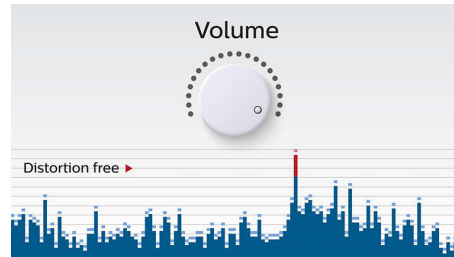

Paprasta naudotis

- Garso įvestis – lengva prijungti beveik visus elektroninius prietaisus
- Belaidis muzikos srautinis perdavimas per „Bluetooth“

PHILIPS

Ypatybės

Belaidis muzikos srautinis perdavimas

„Bluetooth“ yra trukdžiams atspari ir mažai energijos naudojanti nedidelio atstumo belaidžio ryšio technologija. Naudojant šią technologiją galima lengvai belaidžiu ryšiu prisijungti prie „iPod“ / „iPhone“ / „iPad“ arba kitų „Bluetooth“ įrenginių, tokių kaip išmanieji telefonai, planšetiniai kompiuteriai arba net nešiojamieji kompiuteriai. Todėl per šį garsiakalbį be jokių laidų galite mėgautis mėgstama muzika, vaizdo įrašų arba žaidimų garsu.

„Anti-clipping“ funkcija

Dėl „Anti-clipping“ funkcijos muzikos galite klausytis garsiau, išlaikydami aukštą kokybę net ir išsikraunant baterijai. Priimami įvesties signalai nuo 300 mV iki 1 000 mV, o garsiakalbiai apsaugomi nuo pažeidimų iškraipant. Ši įdiegta funkcija stebi per stiprintuvą einančios muzikos signalą ir maksimumus išlaiko nustatytose ribose, neleisdamas muzikai būti iškraipytai, išlaikant didelį jos garsumą. Nešiojamo garsiakalbio gebėjimas atkurti muzikinius maksimumus mažėja senkant baterijai, tačiau dėl senkančios baterijos atsiradusius maksimumus sumažina „anti-clipping“ funkcija.

Garso įvestis

Garso įvestis – lengva prijungti beveik visus elektroninius prietaisus

Integruota įkraunama baterija

Klausykite muzikos garsiai – bet kada ir bet kur. Integruotoji įkraunama baterija leidžia mėgautis mėgstamomis dainomis be rūpesčių ir besiraizgančių laidų ieškant maitinimo lizdo. Nuo šiol klausykitės puikios muzikos laisvai ir visur.