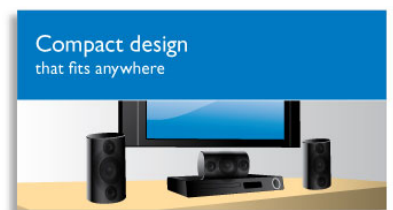

产品亮点

双倍震撼低音

功效强大的扬声器，凭借低音反射系统和双重低音导管，加强低频，令低音更厚实。无论是低柔的轻声细语，或者是浑厚的咆哮轰鸣，您都可清晰感受。

杜比数字

世界领先的数字多声道音频标准 Dolby Digital (杜比数字) 利用了人耳处理声音的习惯，因此您可以体验到具有真实空间感的极高质量的环绕立体声。

1000W RMS 功率

1000W RMS 功率让影片和音乐呈现非凡的声音感染力

全能播放

可播放几乎任何媒体格式 - 不管是 DVD、VCD、CD 还是 USB 设备。体验卓越播放能力带来的极致方便性，在舒适的起居室内享受用电视或家庭影院系统共享媒体文件的奢华。

HDMI 提供高清电影

HDMI 是一个可以承载数字高清视频以及数字多声道音频的直接数字连接方式。由于无需转换为模拟信号，它可以产生优异的画面和声音效果，完全不受噪音干扰。您现在能够以真正的高分辨率欣赏标准清晰度的电影，高清分辨率确保了更丰富的细节和更逼真的画面。

EasyLink

EasyLink 让您可以通过一个遥控器控制 DVD 播放机、蓝光光盘播放机、平板影院扬声器、家庭影院以及电视等多台设备。它使用 HDMI CEC 行业标准协议，并通过

HDMI 连接线在设备之间共享功能。只需轻触按钮，您就可以同时操控支持 HDMI CEC 的所有连接设备。待机和播放等功能尽在您的掌握之中。

用于播放的触摸屏

借助直观的触摸屏控制，您只需轻按前面板上的触敏控件即可控制音量及其它播放选项。

无线后置扬声器选项

无线后置扬声器使您在摆放扬声器时十分自由和灵活。采用无干扰技术开发的无线扬声器可产生全环绕立体声，而没有难看的电线连接。

小巧身形

迷你机身设计几乎适合任何位置