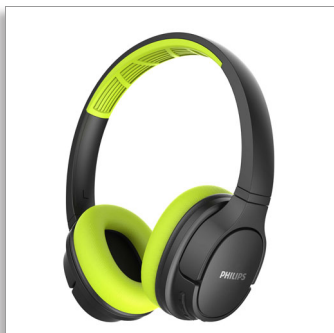

Philips
Ασύρματα ακουστικά

Οδηγοί 40 χιλ./κλειστού τύπου

Αγκαλιάζουν το αυτί
Αδιάβροχο

TASH402LF

Δροσερή αίσθηση.

Όσο υψηλή κι αν είναι η θερμοκρασία.

Καταρρίψτε το ατομικό ρεκόρ σας με αυτά τα ασύρματα, ανθεκτικά στον ιδρώτα ακουστικά για σπορ. Ελαφριά και άνετα, προσφέρουν 20 ώρες αναπαραγωγής με μία φόρτιση. Τα δροσερά καλύμματα εξασφαλίζουν απόλυτη συγκέντρωση όταν ανεβαίνει η θερμοκρασία.